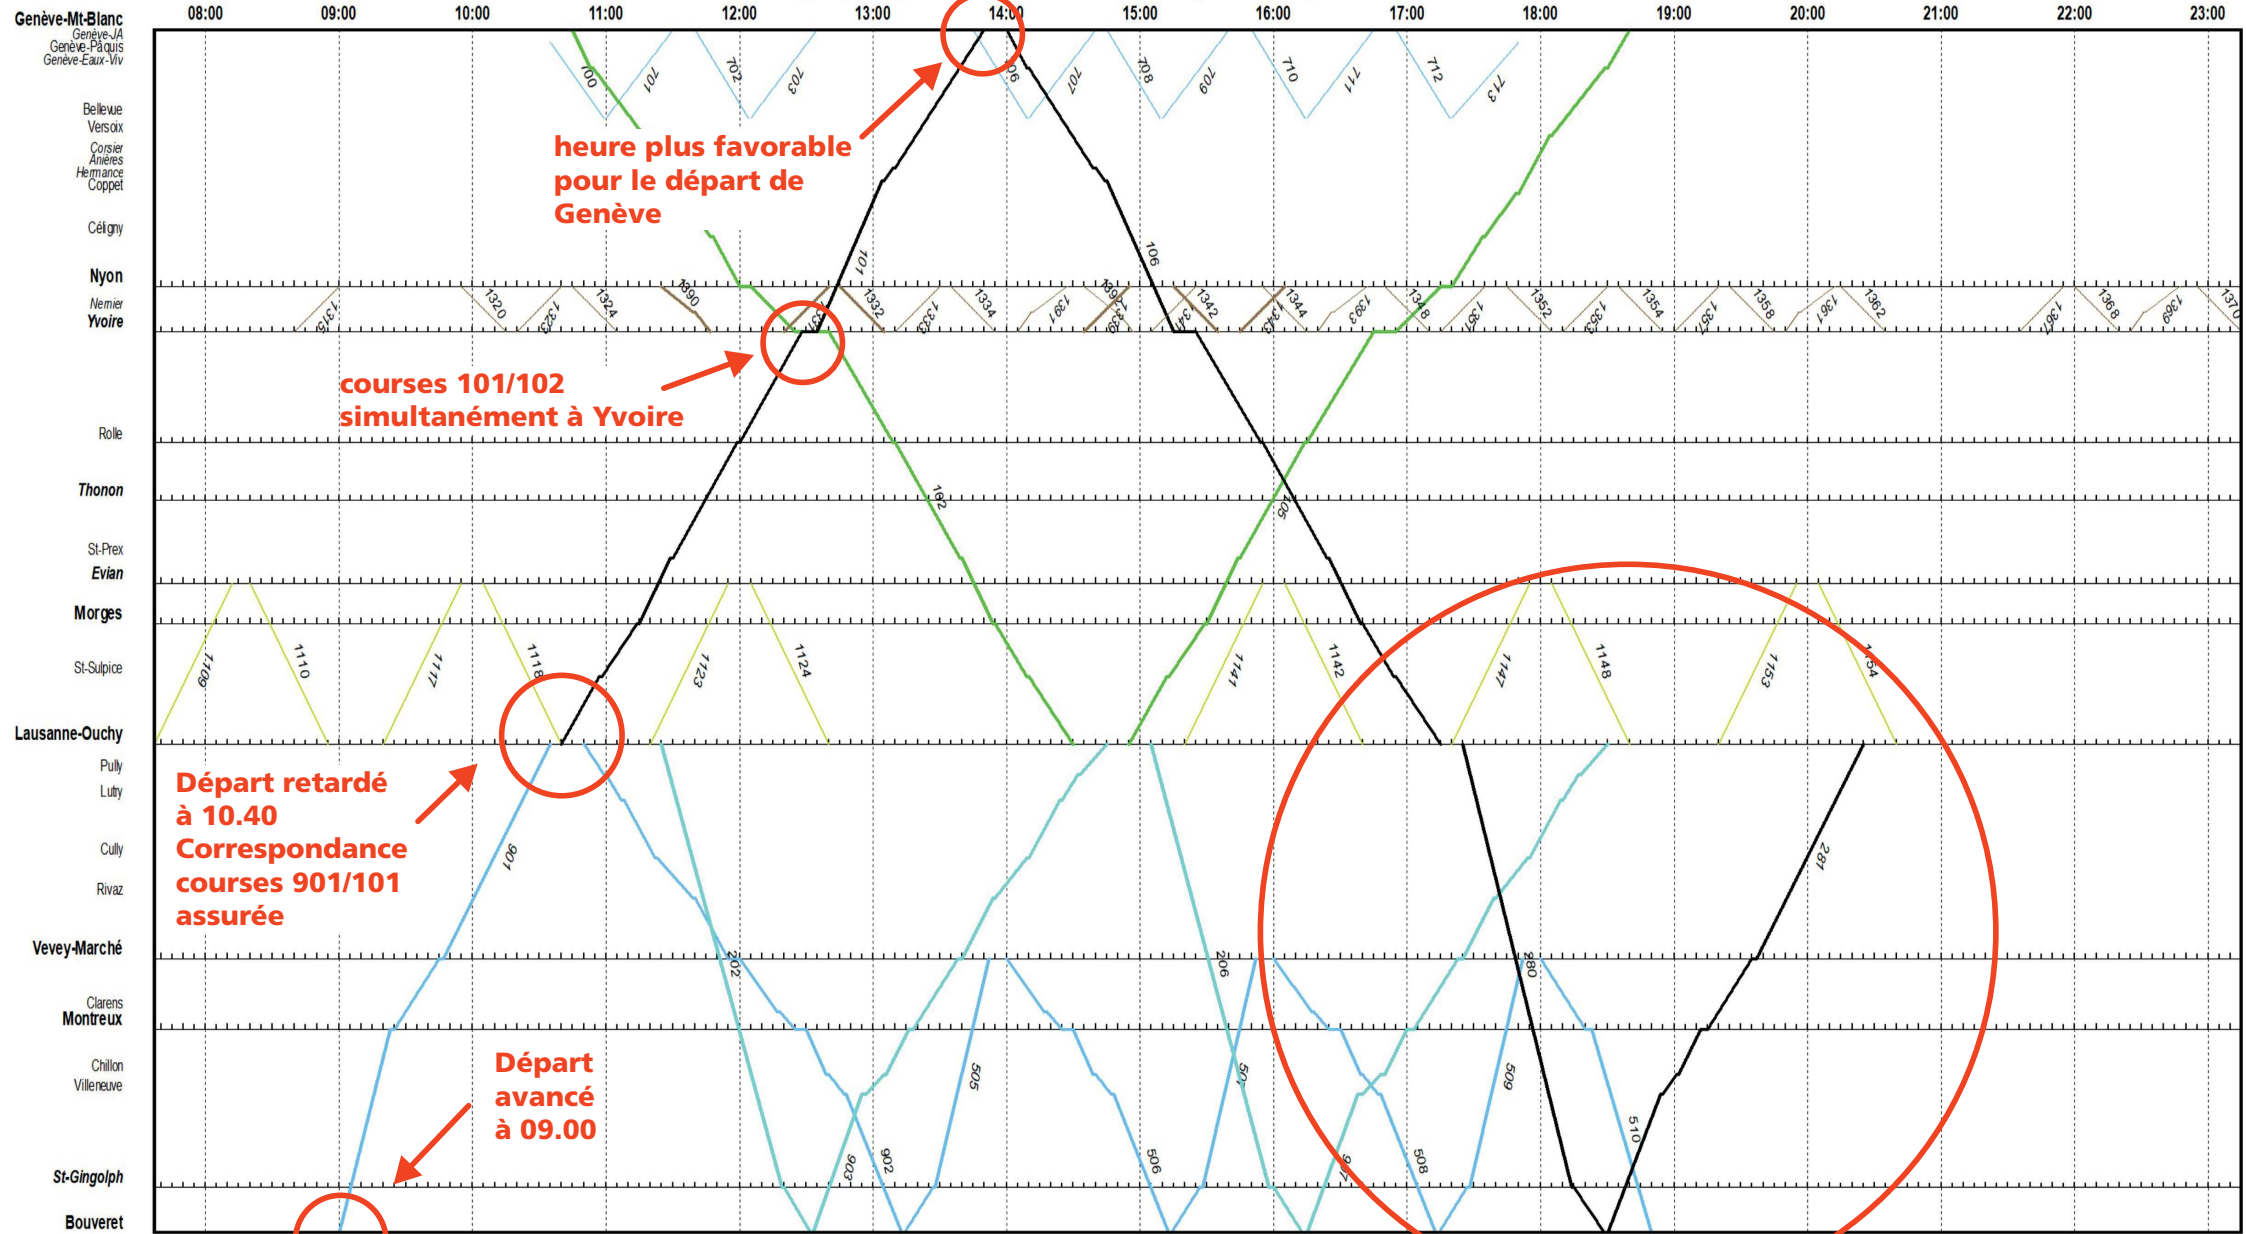

Horaire graphique CGN 2026-été-me-ve (1.6-21.9) VARIANTE

période du mercredi au vendredi

Horaire graphique CGN 2026-été-di (1.6-21.9) VARIANTE

période dimanche

nouveau tour du Haut-Lac permettant le retour de Genève-Yvoire-Ouchy vers le Haut-Lac et le retour du Bouveret-Chillon-Montreux-Vevey vers Ouchy en fin de journée