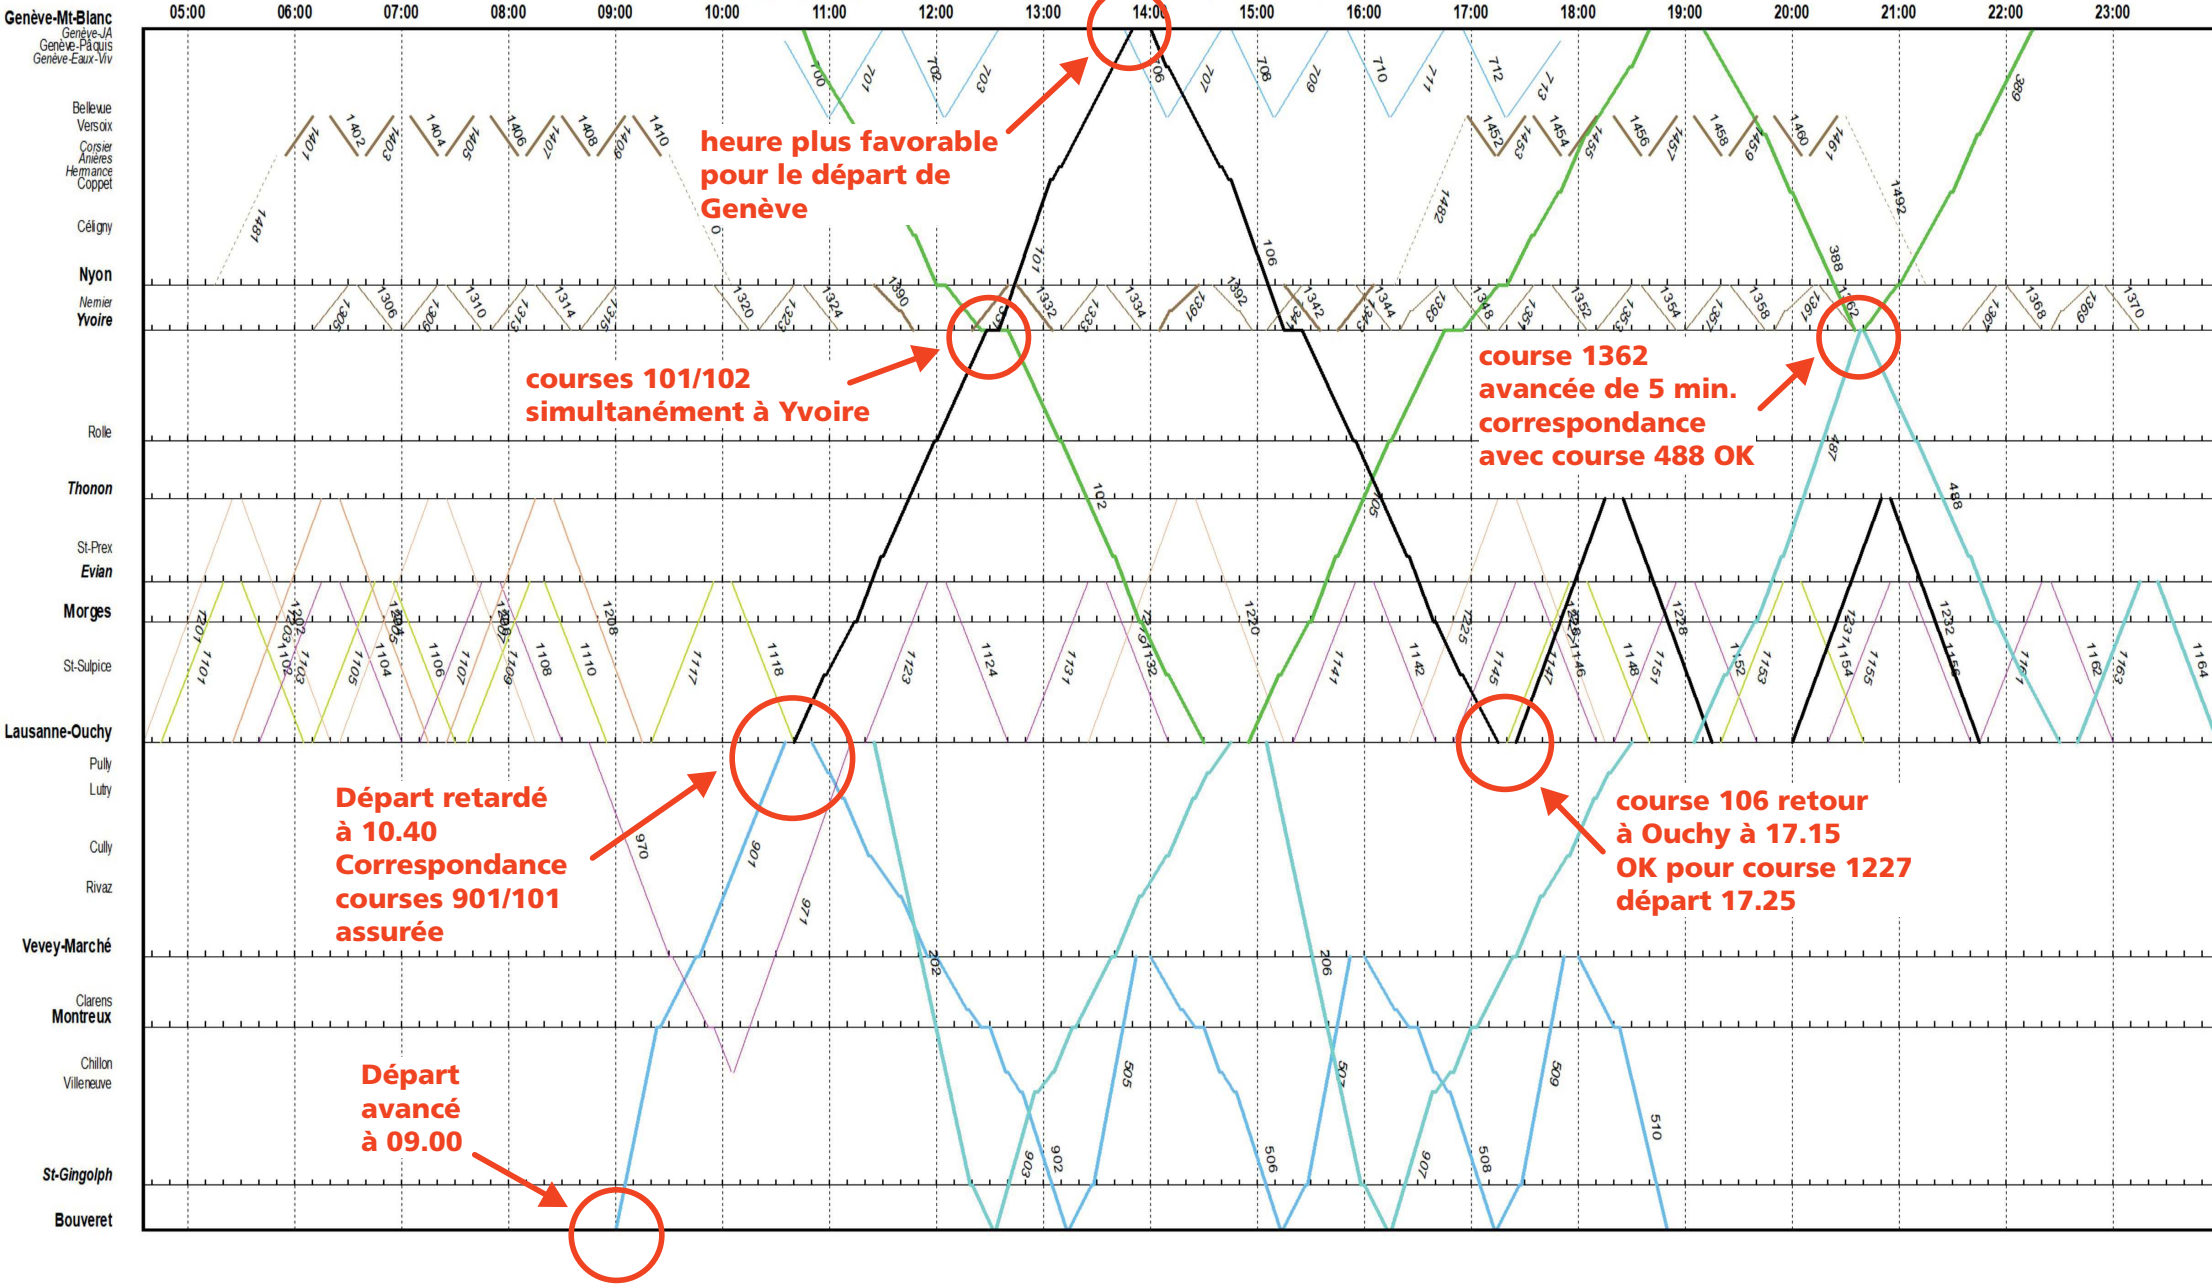

Horaire graphique CGN 2026-été-me-ve (1.6-21.9) VARIANTE

période du mercredi au vendredi

Horaire graphique CGN 2026-été-di (1.6-21.9) VARIANTE

période dimanche

nouveau tour du Haut-Lac permettant le retour de Genève-Yvoire-Ouchy vers le Haut-Lac et le retour du Bouveret-Chillon-Montreux-Vevey vers Ouchy en fin de journée