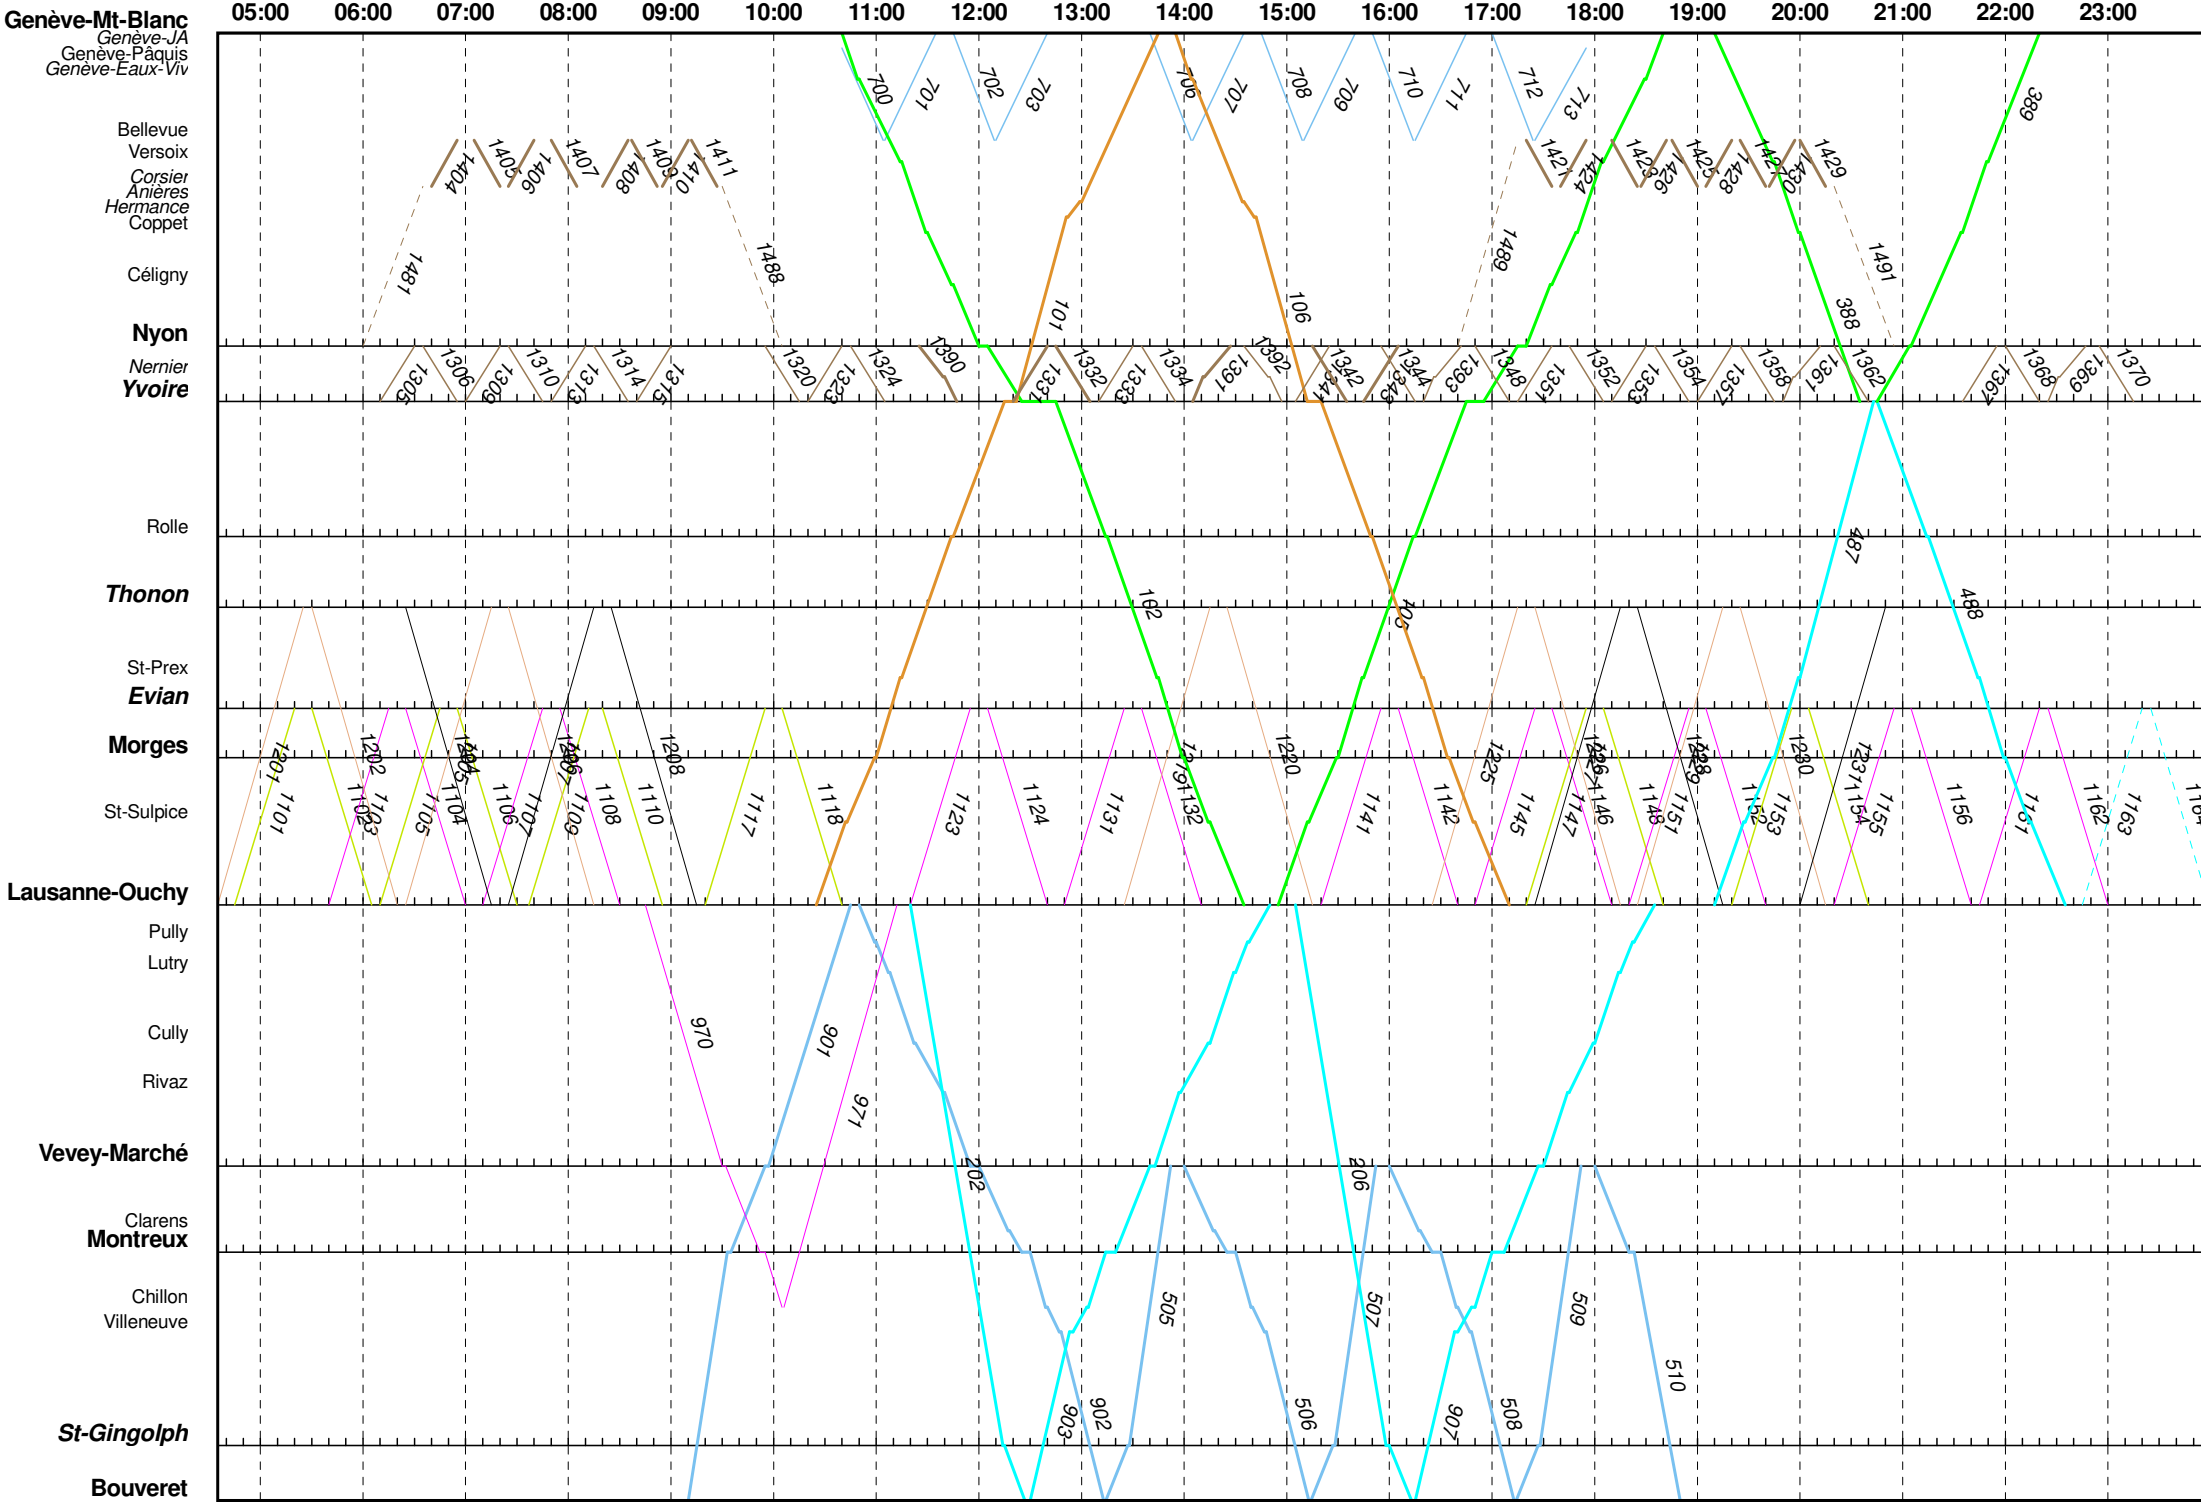

[PROJET] Horaire graphique CGN 2027-hiver-lu-ve

[PROJET] Horaire graphique CGN 2026-hiver-di

[PROJET] Horaire graphique CGN 2027-print_aut-lu-ve

[PROJET] Horaire graphique CGN 2027-print_aut-sa

[PROJET] Horaire graphique CGN 2027-print_aut-di

[PROJET] Horaire graphique CGN 2027-été-lu-ma

[PROJET] Horaire graphique CGN 2027-été-me-ve

[PROJET] Horaire graphique CGN 2027-été-sa

[PROJET] Horaire graphique CGN 2027-été-di