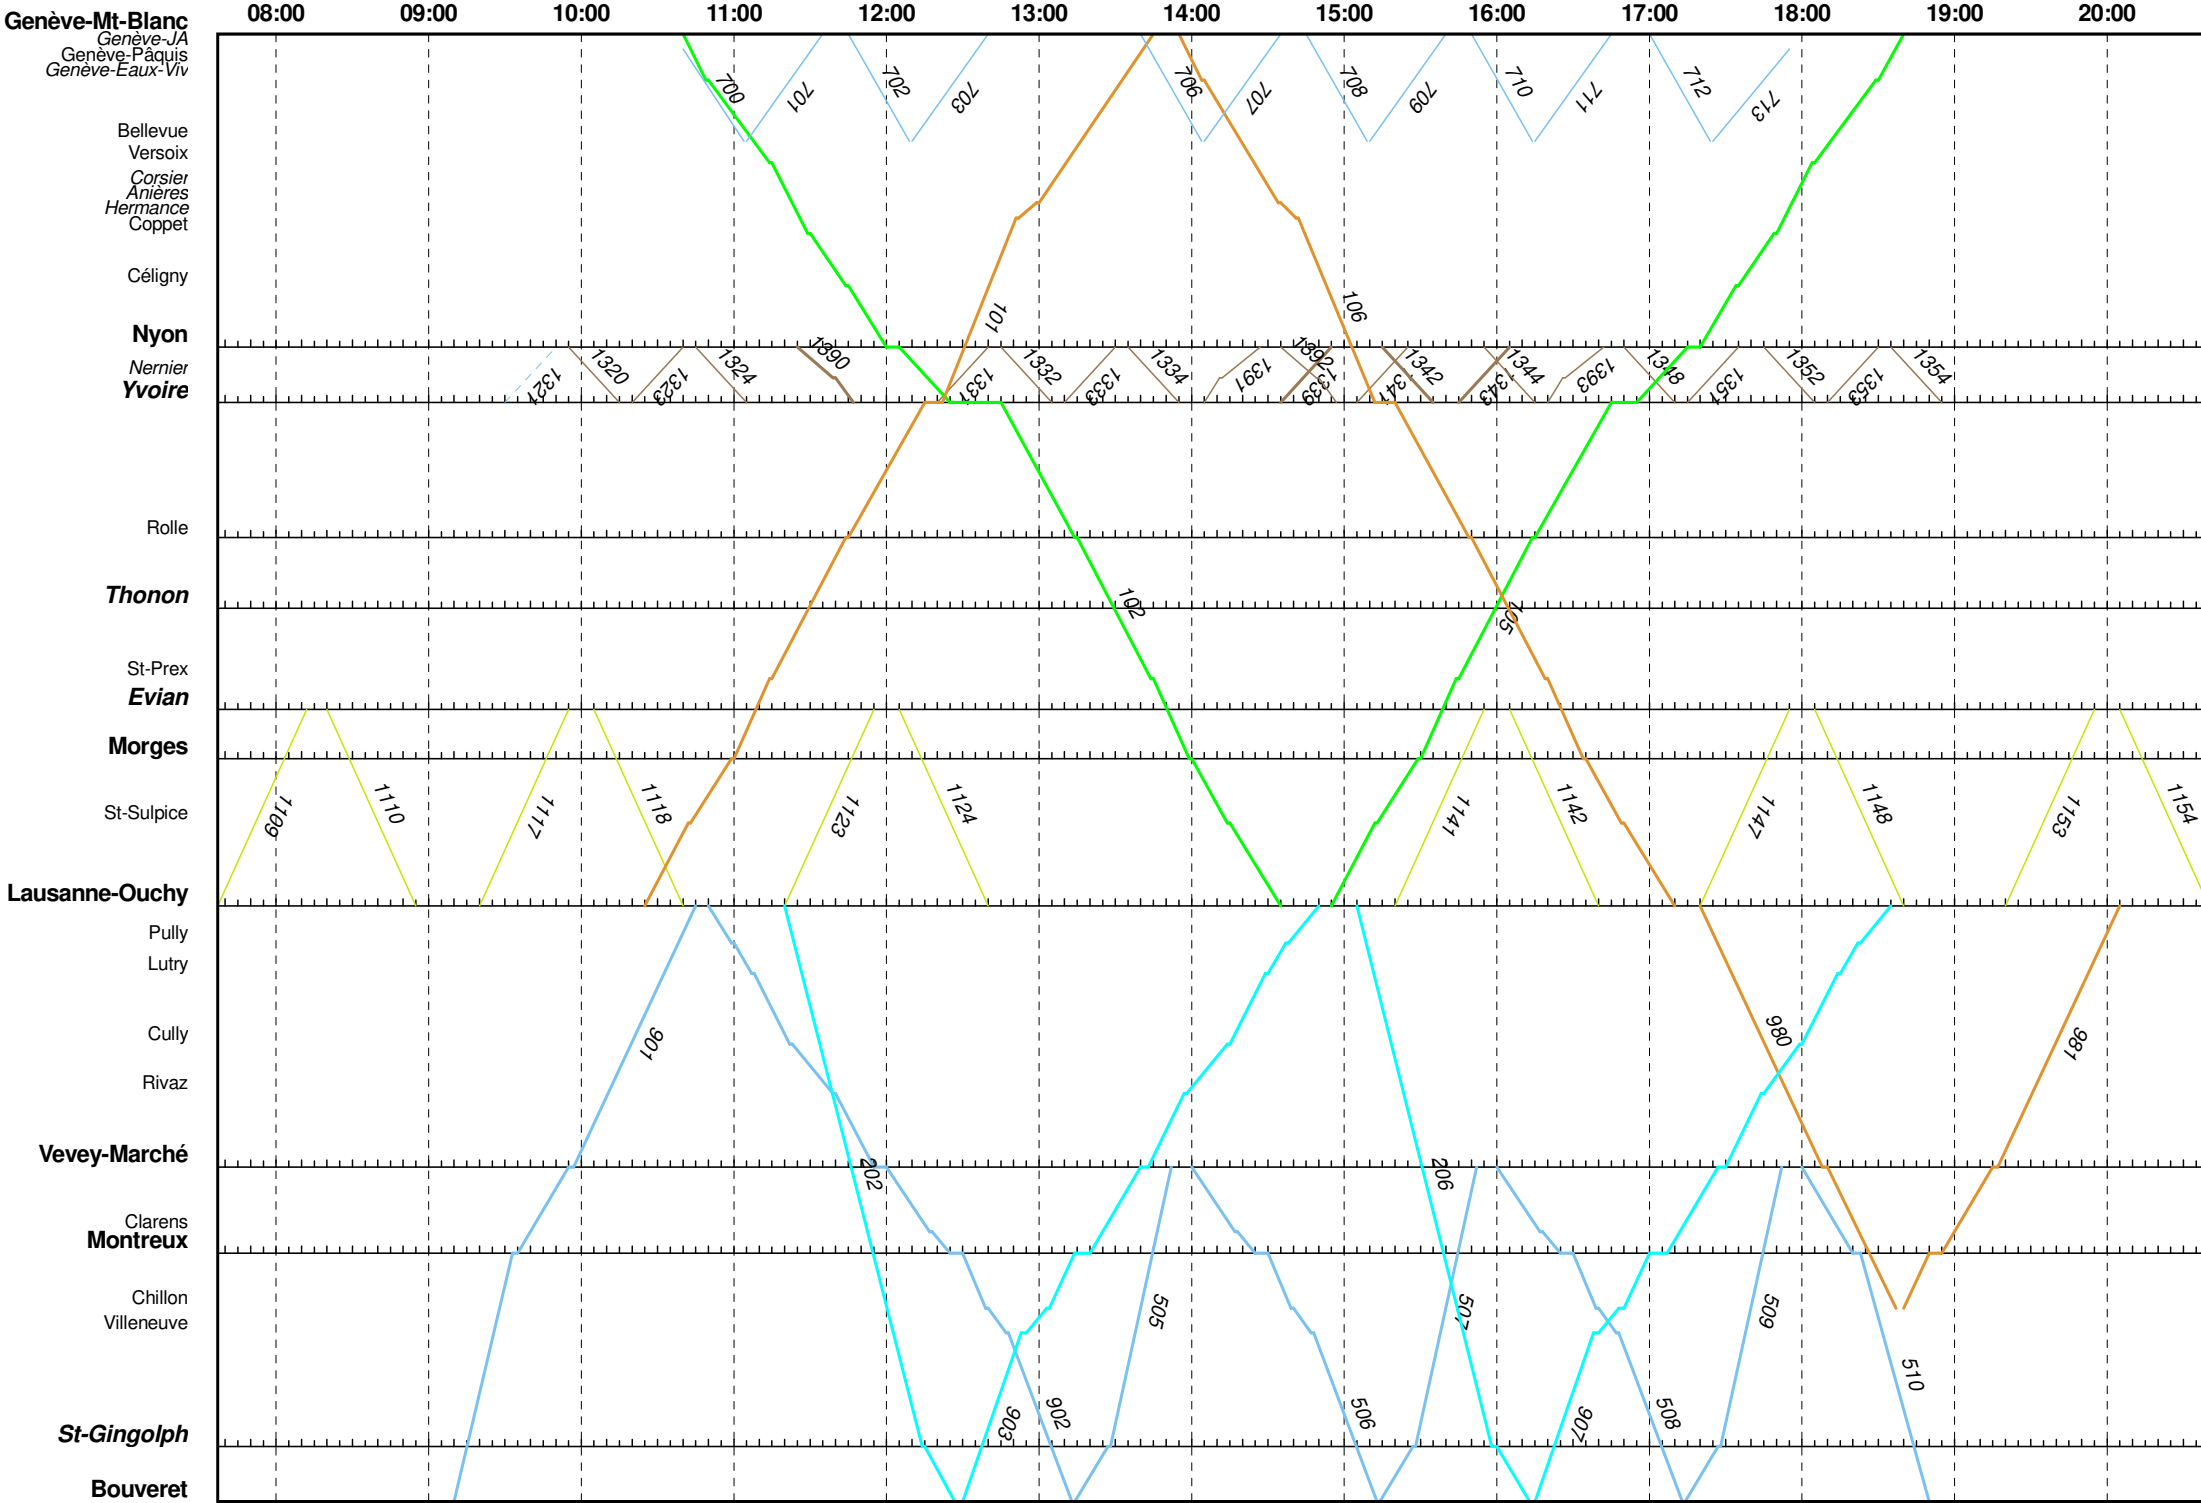

[PROJET] Horaire graphique CGN 2027-hiver-lu-ve

[PROJET] Horaire graphique CGN 2026-hiver-di

[PROJET] Horaire graphique CGN 2027-print_aut-lu-ve

[PROJET] Horaire graphique CGN 2027-print_aut-sa

[PROJET] Horaire graphique CGN 2027-print_aut-di

[PROJET] Horaire graphique CGN 2027-été-lu-ma

[PROJET] Horaire graphique CGN 2027-été-me-ve

[PROJET] Horaire graphique CGN 2027-été-sa

[PROJET] Horaire graphique CGN 2027-été-di