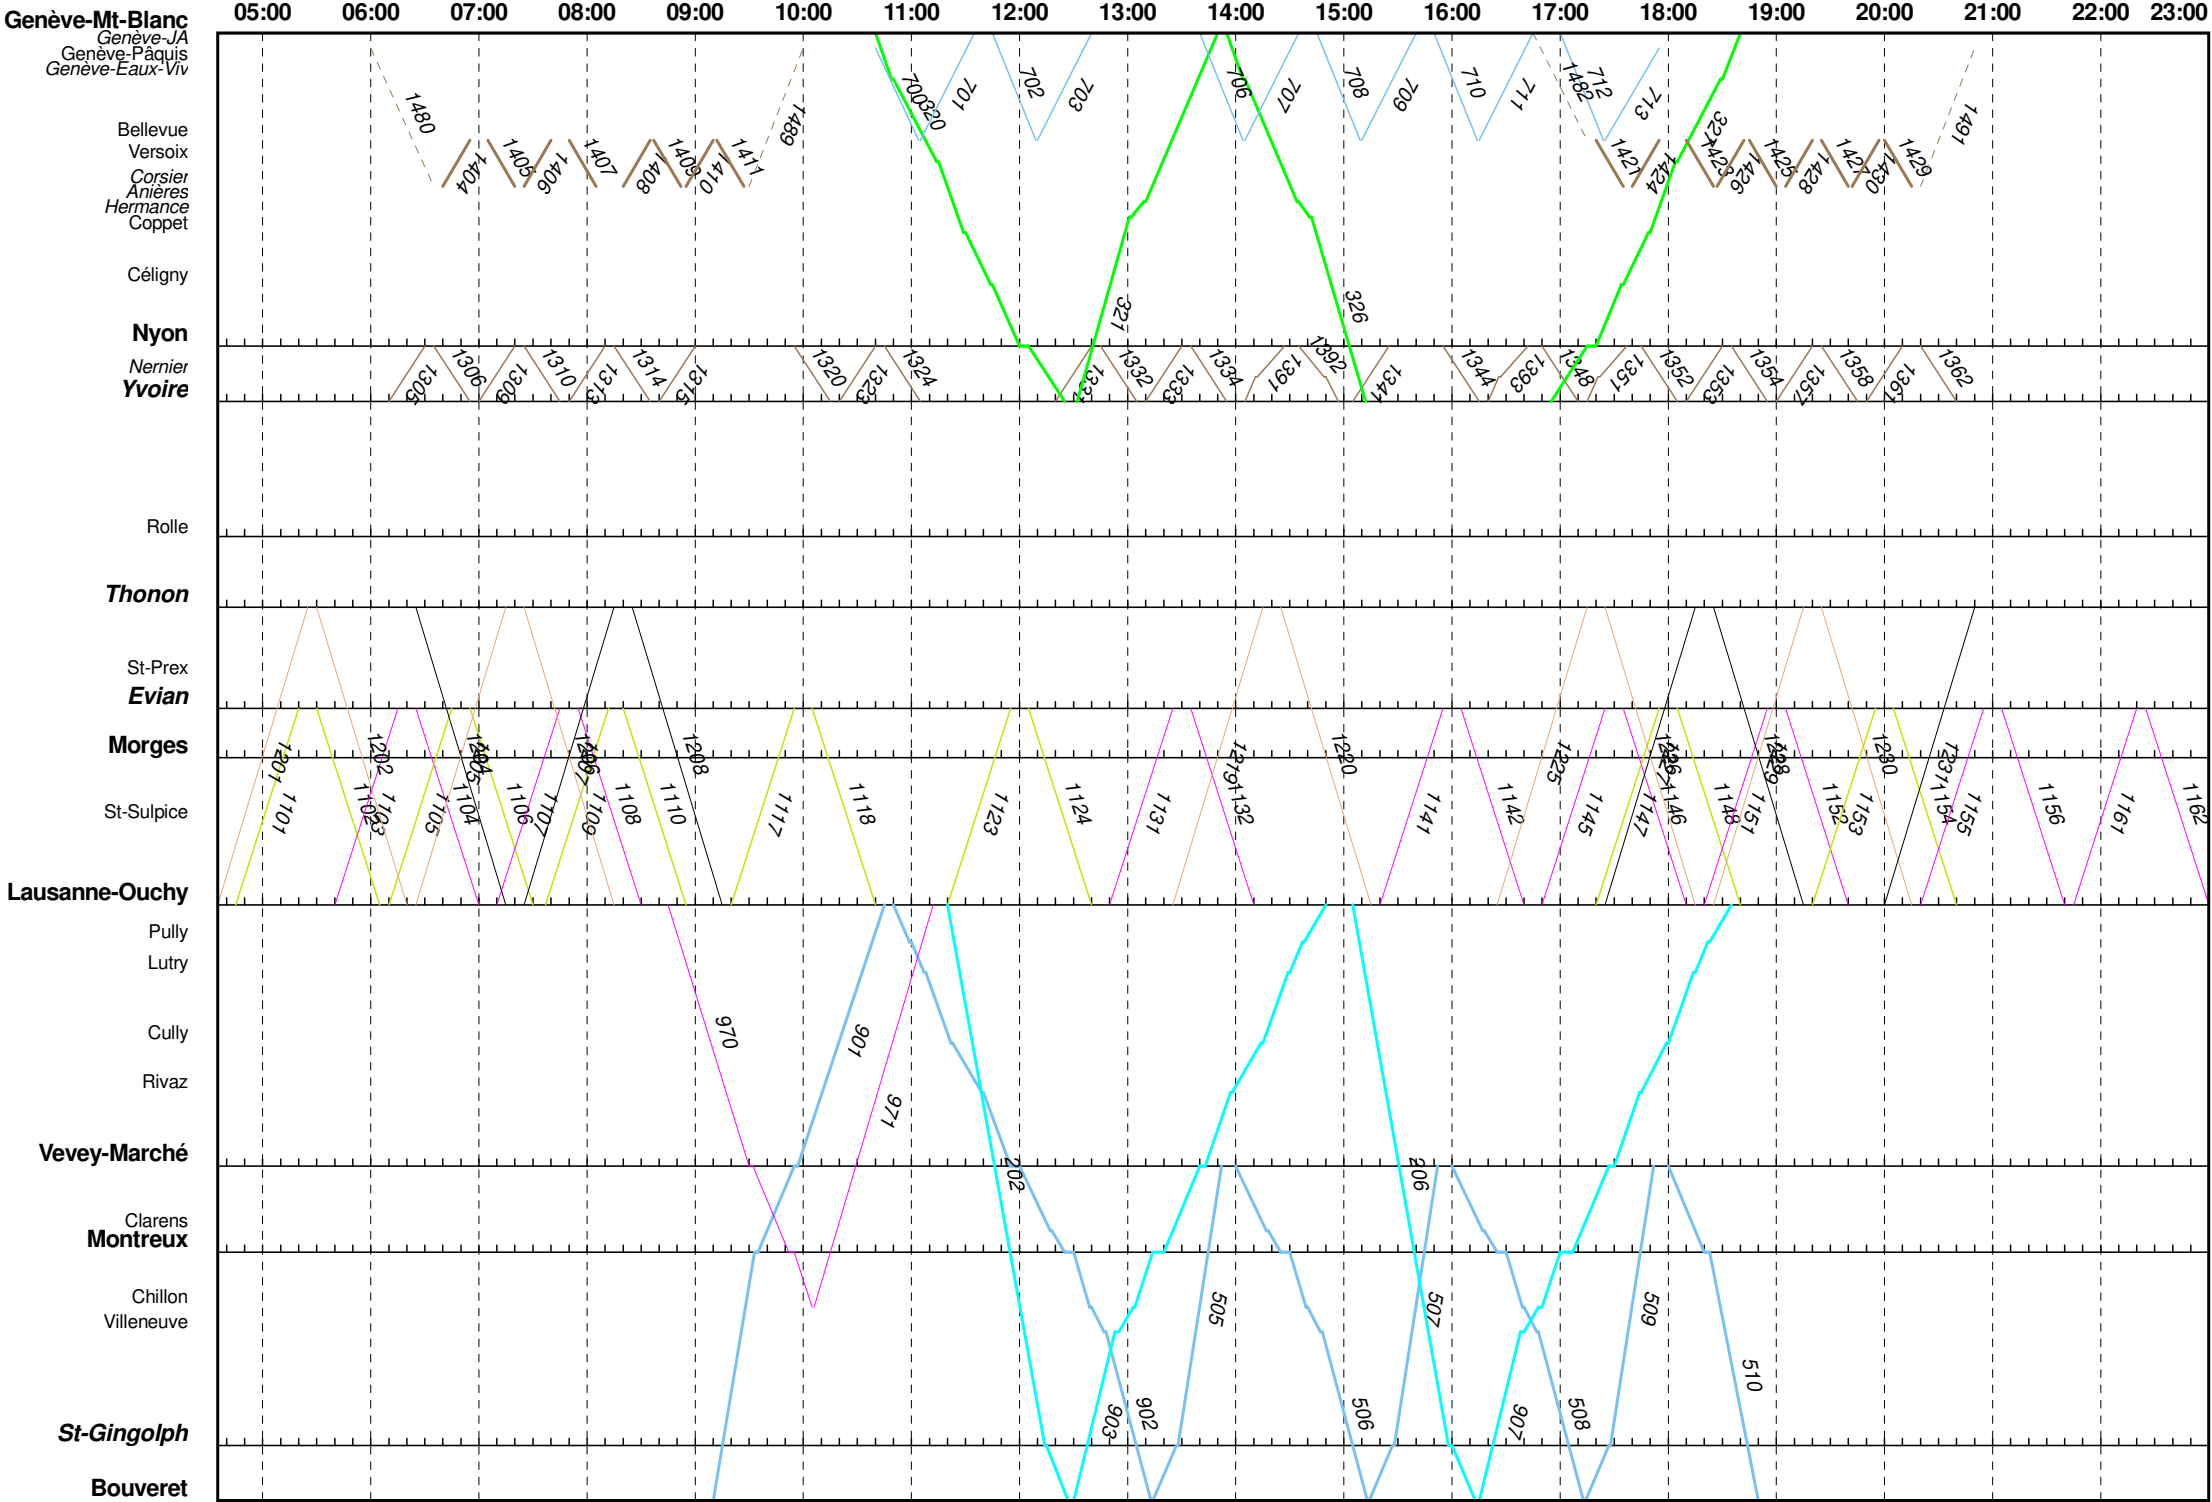

[PROJET] Horaire graphique CGN 2027-hiver-lu-ve

[PROJET] Horaire graphique CGN 2026-hiver-di

[PROJET] Horaire graphique CGN 2027-print_aut-lu-ve

[PROJET] Horaire graphique CGN 2027-print_aut-sa

[PROJET] Horaire graphique CGN 2027-print_aut-di

[PROJET] Horaire graphique CGN 2027-été-lu-ma

[PROJET] Horaire graphique CGN 2027-été-me-ve

[PROJET] Horaire graphique CGN 2027-été-sa

[PROJET] Horaire graphique CGN 2027-été-di