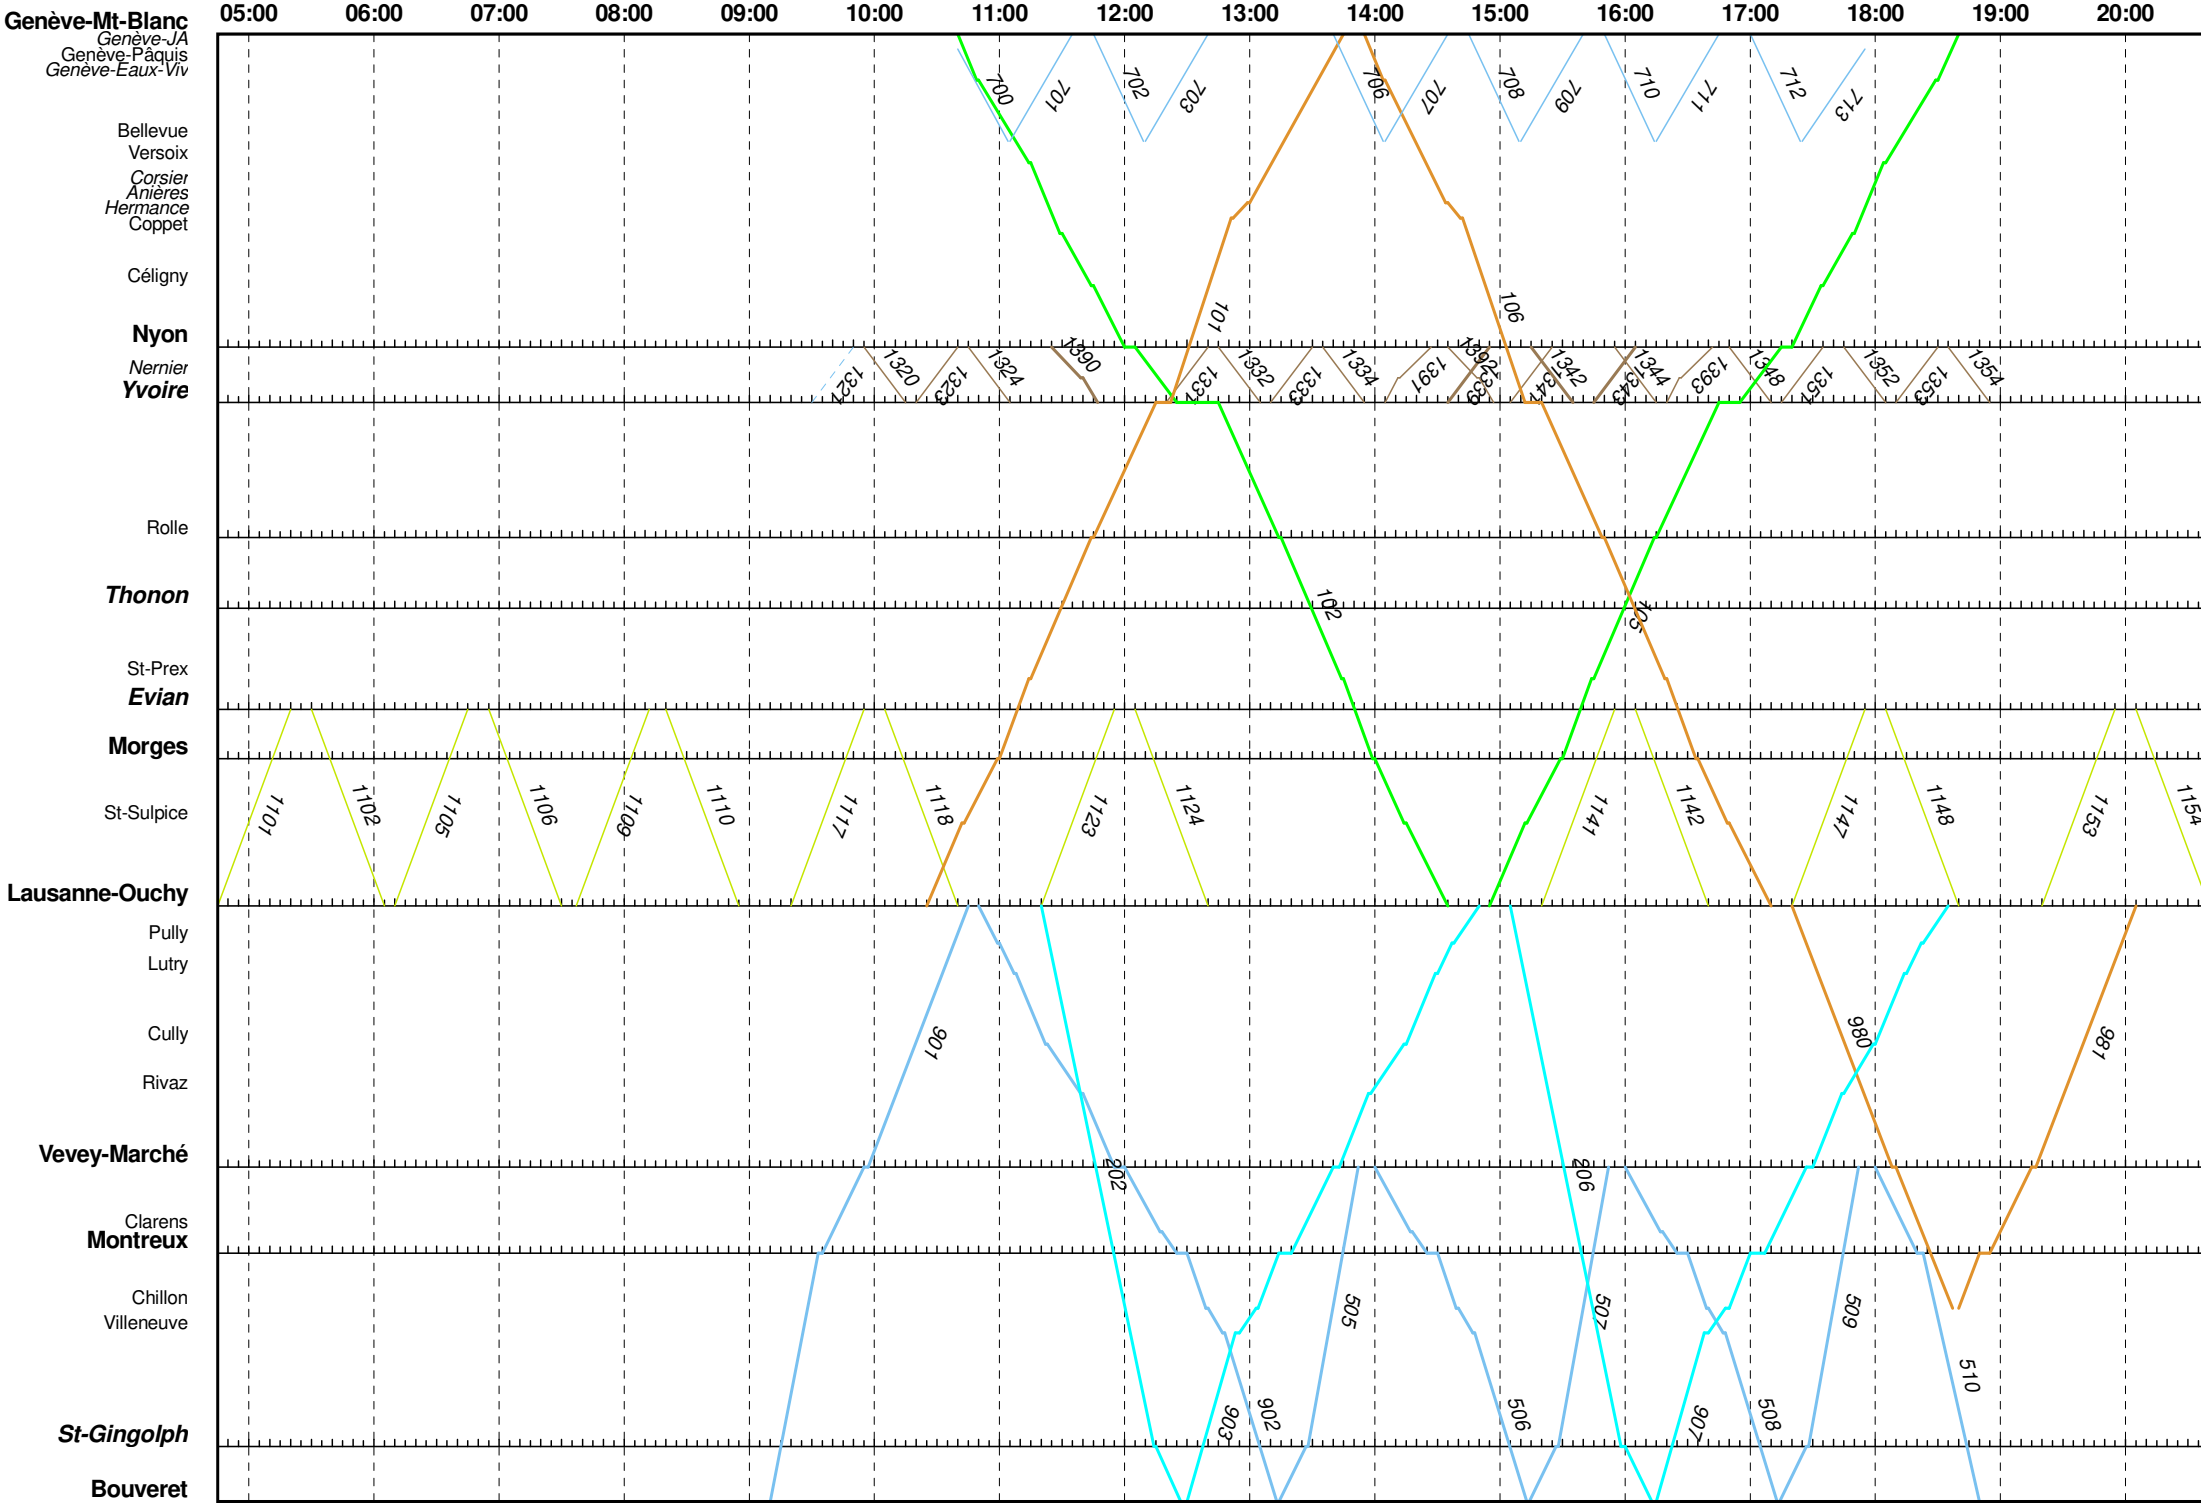

[PROJET] Horaire graphique CGN 2027-hiver-lu-ve

[PROJET] Horaire graphique CGN 2026-hiver-di

[PROJET] Horaire graphique CGN 2027-print_aut-lu-ve

[PROJET] Horaire graphique CGN 2027-print_aut-sa

[PROJET] Horaire graphique CGN 2027-print_aut-di

[PROJET] Horaire graphique CGN 2027-été-lu-ma

[PROJET] Horaire graphique CGN 2027-été-me-ve

[PROJET] Horaire graphique CGN 2027-été-sa

[PROJET] Horaire graphique CGN 2027-été-di