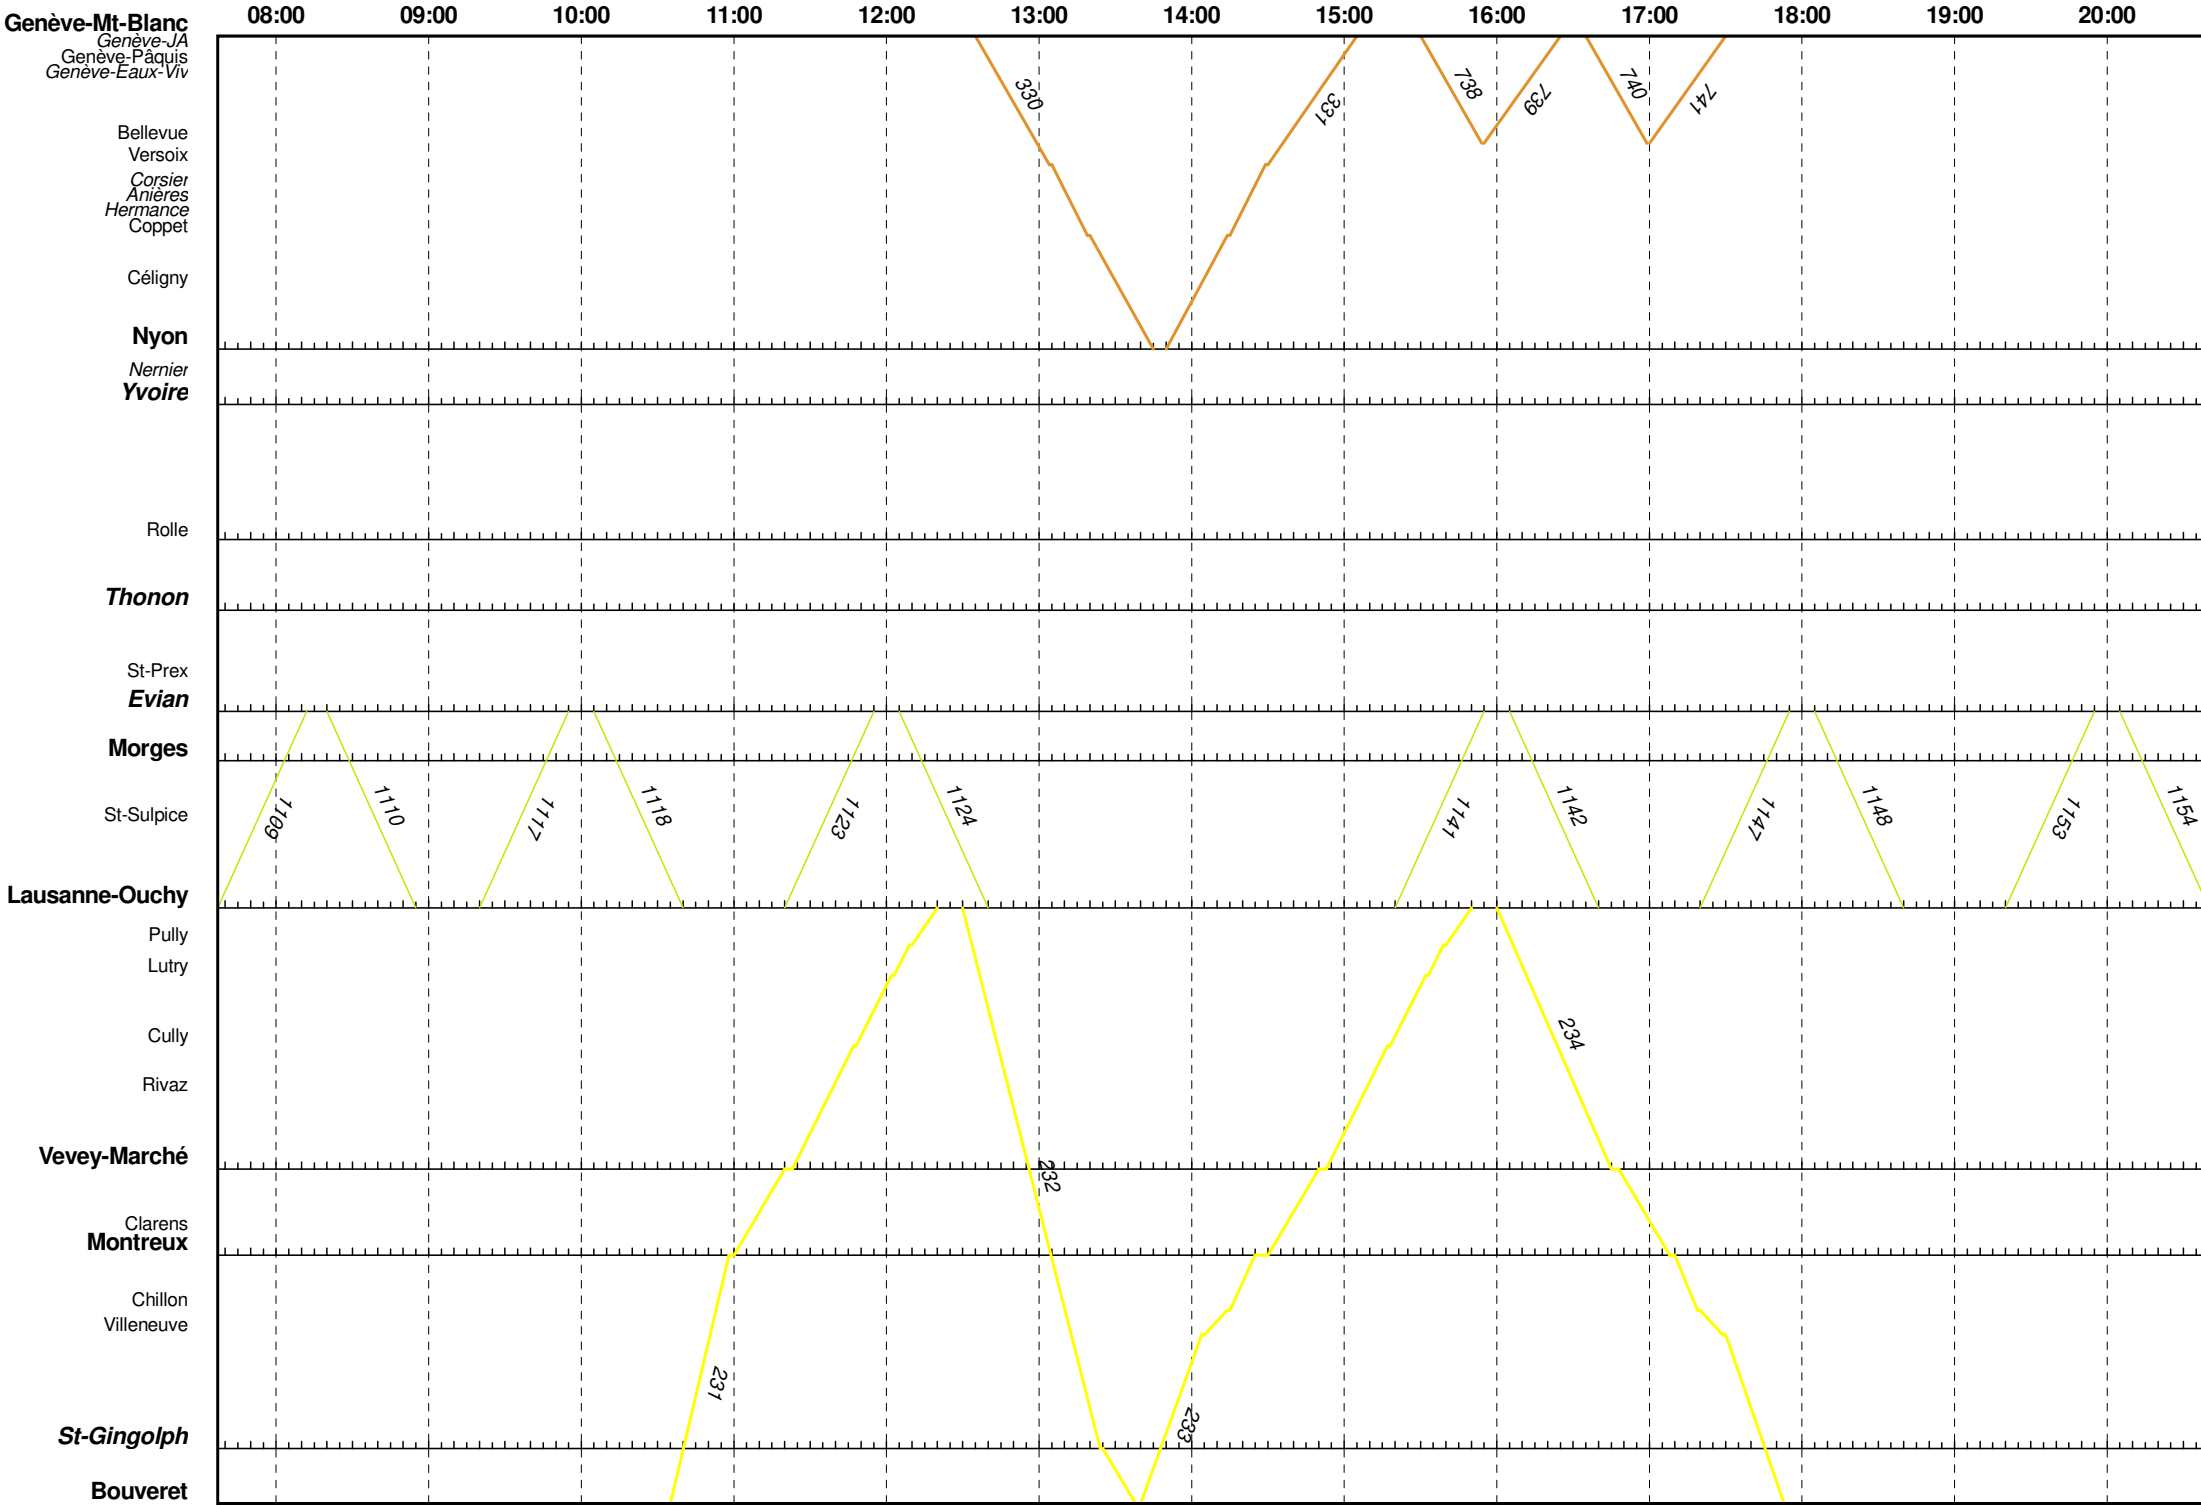

[PROJET] Horaire graphique CGN 2027-hiver-lu-ve

[PROJET] Horaire graphique CGN 2026-hiver-di

[PROJET] Horaire graphique CGN 2027-print_aut-lu-ve

[PROJET] Horaire graphique CGN 2027-print_aut-sa

[PROJET] Horaire graphique CGN 2027-print_aut-di

[PROJET] Horaire graphique CGN 2027-été-lu-ma

[PROJET] Horaire graphique CGN 2027-été-me-ve

[PROJET] Horaire graphique CGN 2027-été-sa

[PROJET] Horaire graphique CGN 2027-été-di