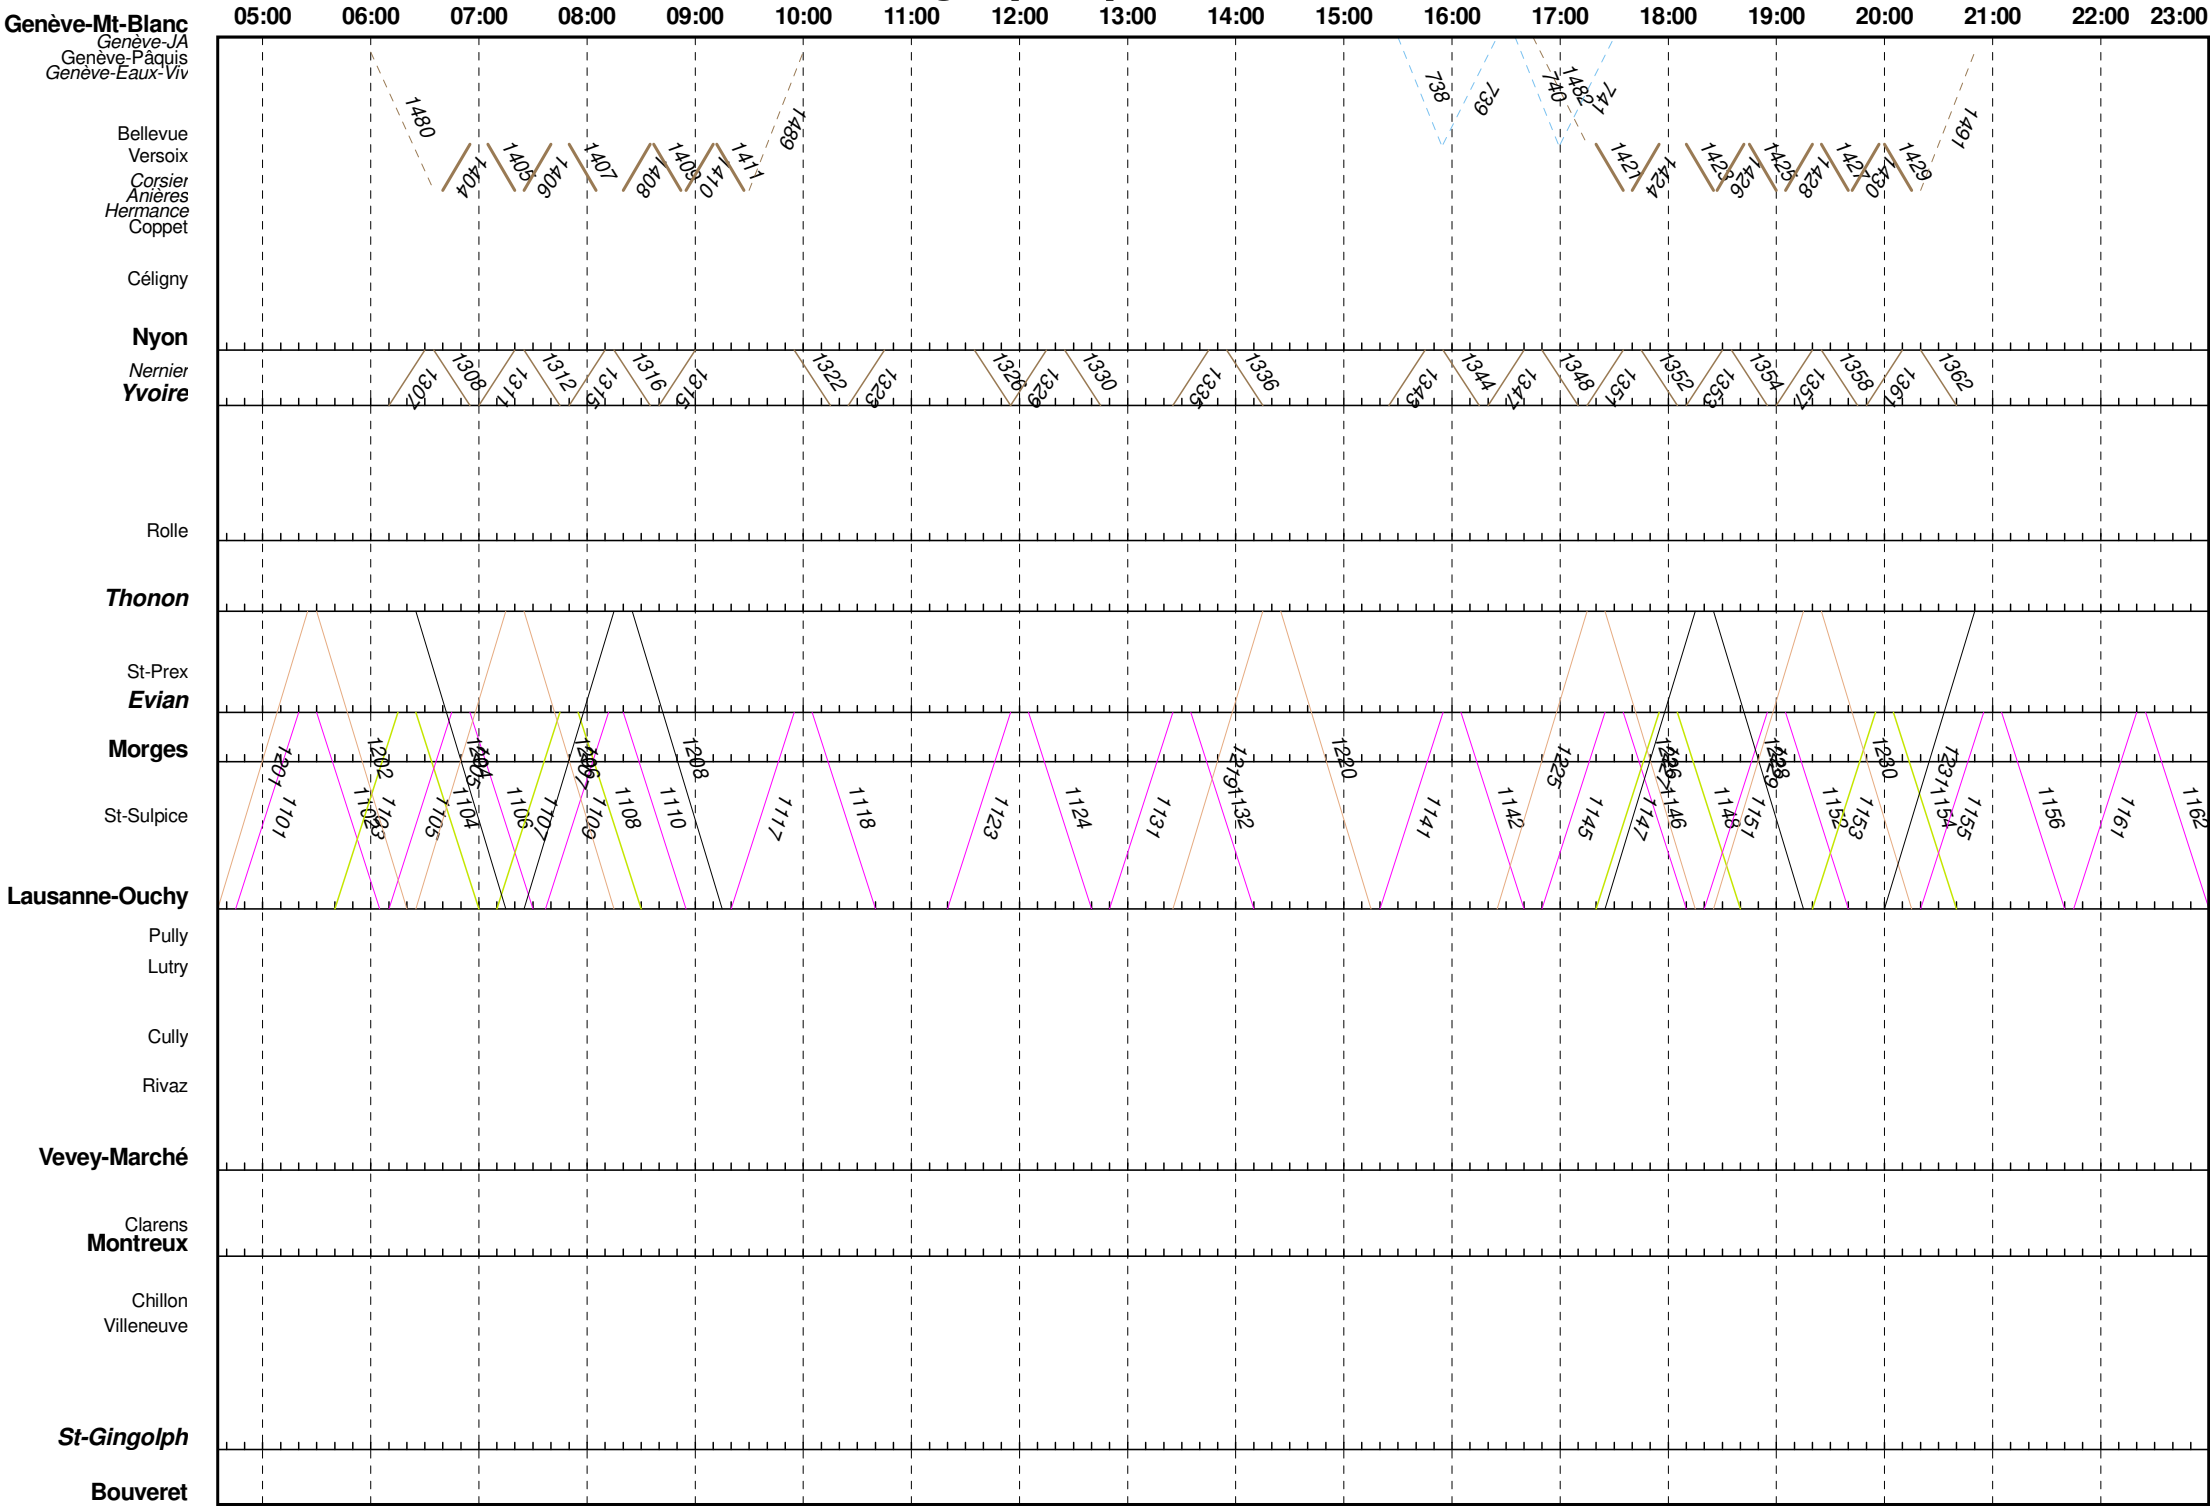

[PROJET] Horaire graphique CGN 2027-hiver-lu-ve

[PROJET] Horaire graphique CGN 2026-hiver-di

[PROJET] Horaire graphique CGN 2027-print_aut-lu-ve

[PROJET] Horaire graphique CGN 2027-print_aut-sa

[PROJET] Horaire graphique CGN 2027-print_aut-di

[PROJET] Horaire graphique CGN 2027-été-lu-ma

[PROJET] Horaire graphique CGN 2027-été-me-ve

[PROJET] Horaire graphique CGN 2027-été-sa

[PROJET] Horaire graphique CGN 2027-été-di