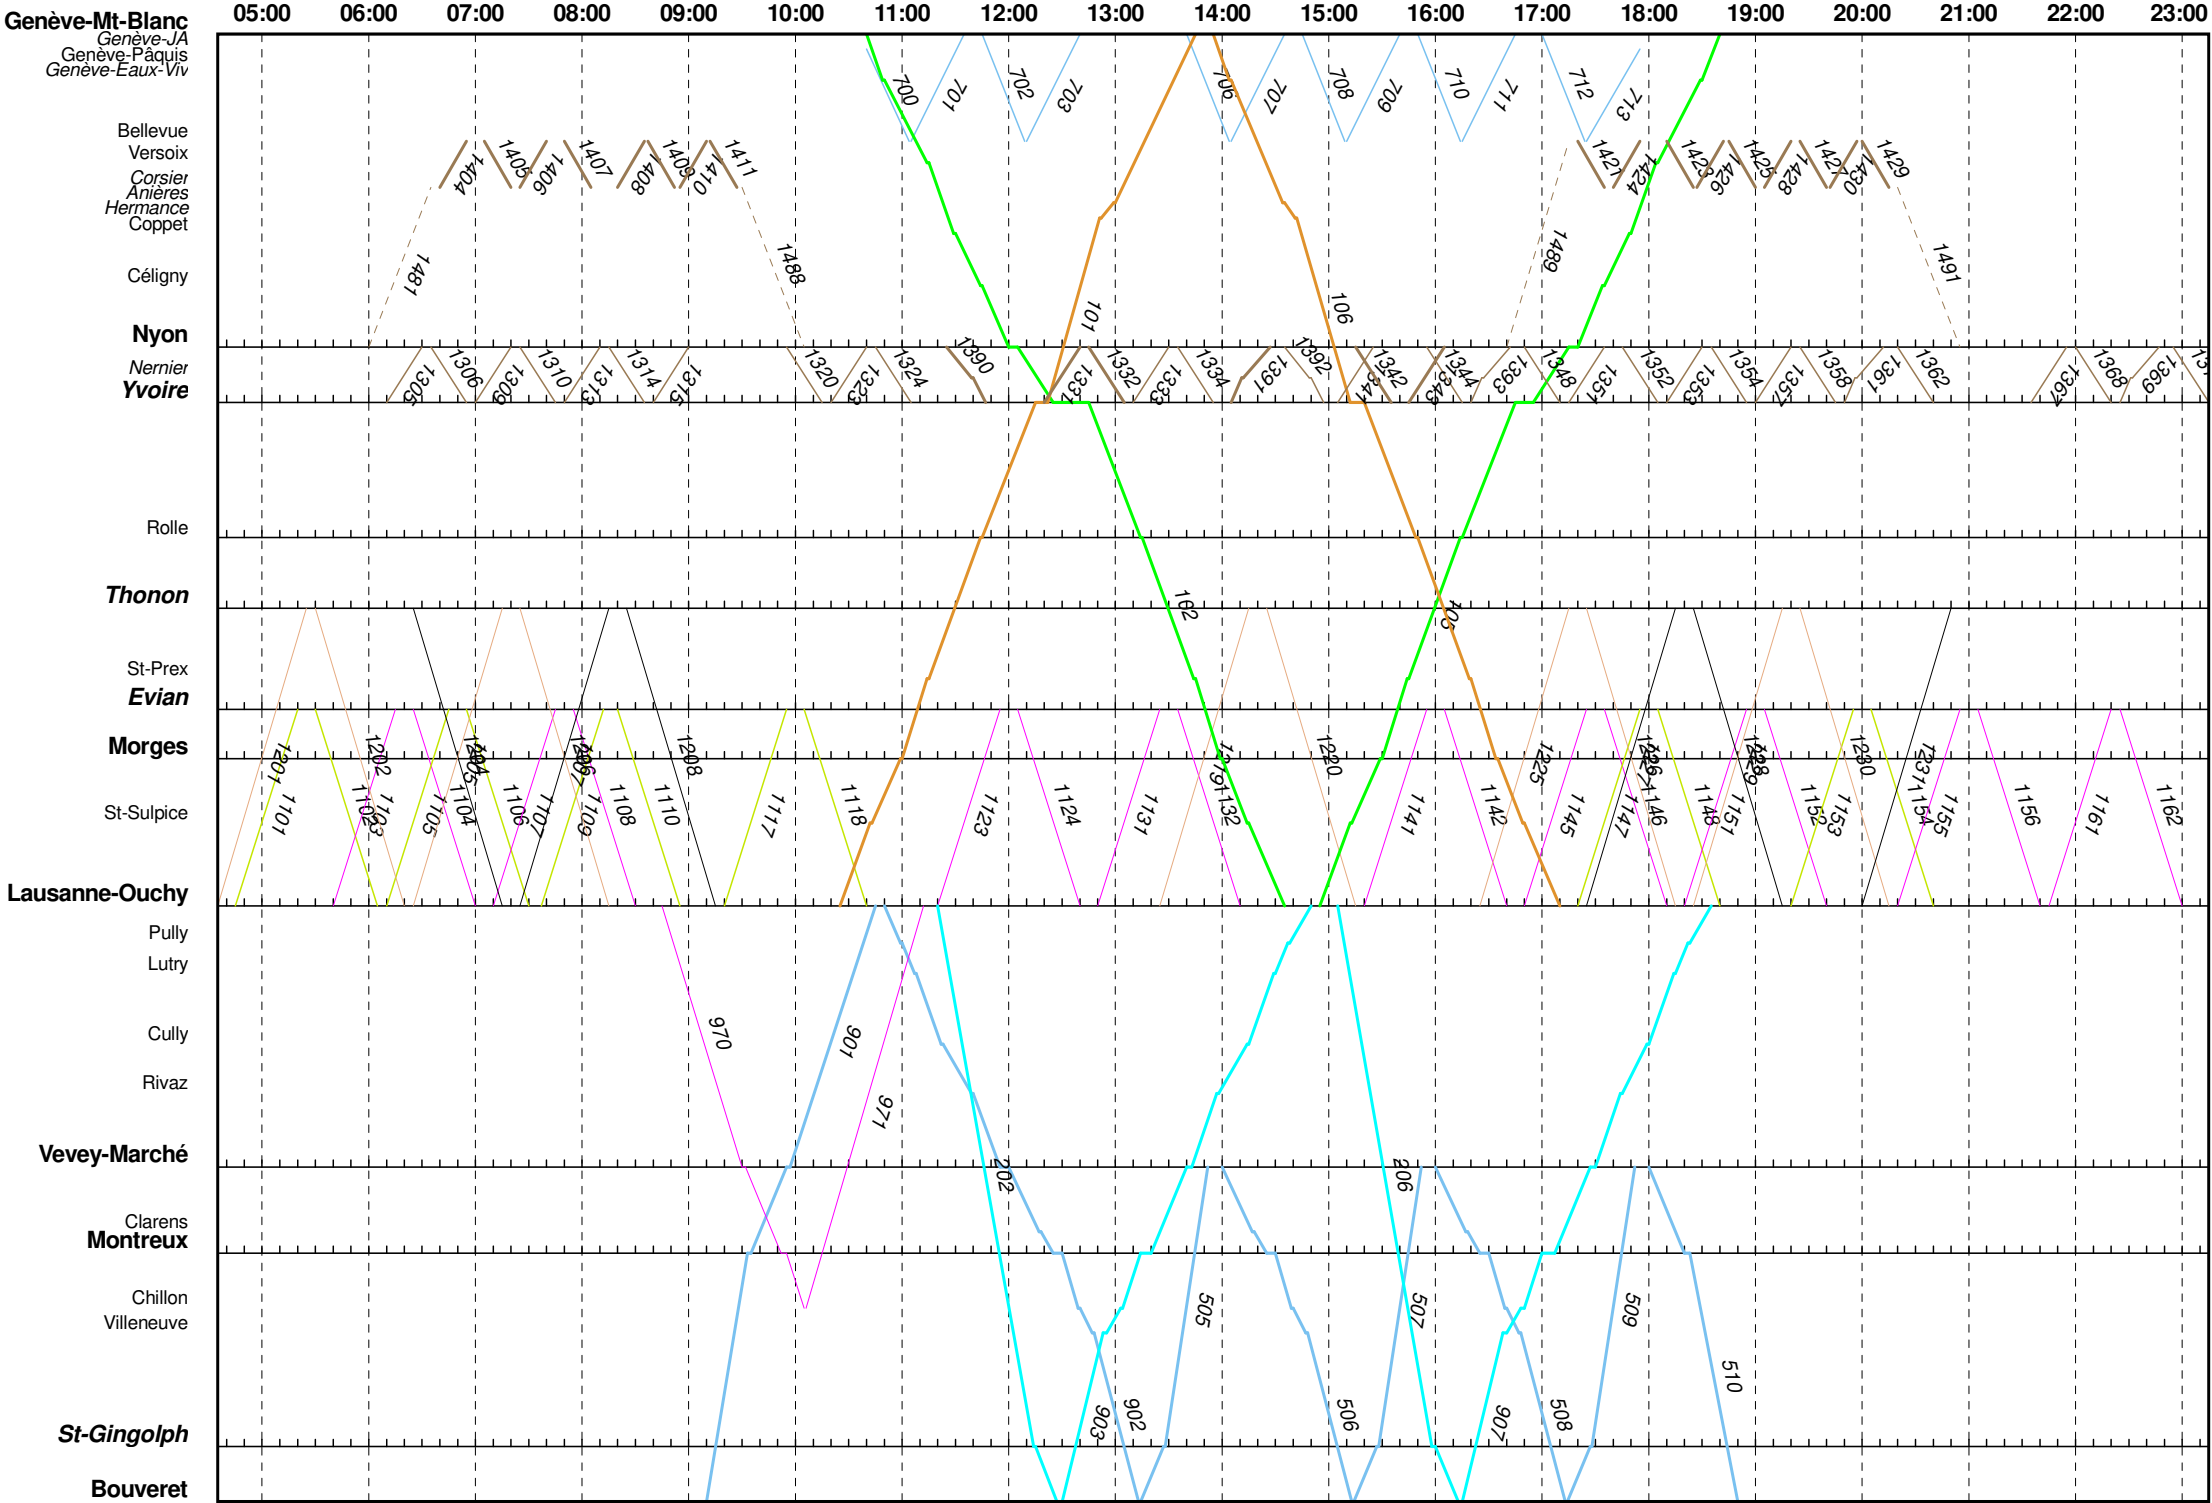

[PROJET] Horaire graphique CGN 2027-hiver-lu-ve

[PROJET] Horaire graphique CGN 2026-hiver-di

[PROJET] Horaire graphique CGN 2027-print_aut-lu-ve

[PROJET] Horaire graphique CGN 2027-print_aut-sa

[PROJET] Horaire graphique CGN 2027-print_aut-di

[PROJET] Horaire graphique CGN 2027-été-lu-ma

[PROJET] Horaire graphique CGN 2027-été-me-ve

[PROJET] Horaire graphique CGN 2027-été-sa

[PROJET] Horaire graphique CGN 2027-été-di