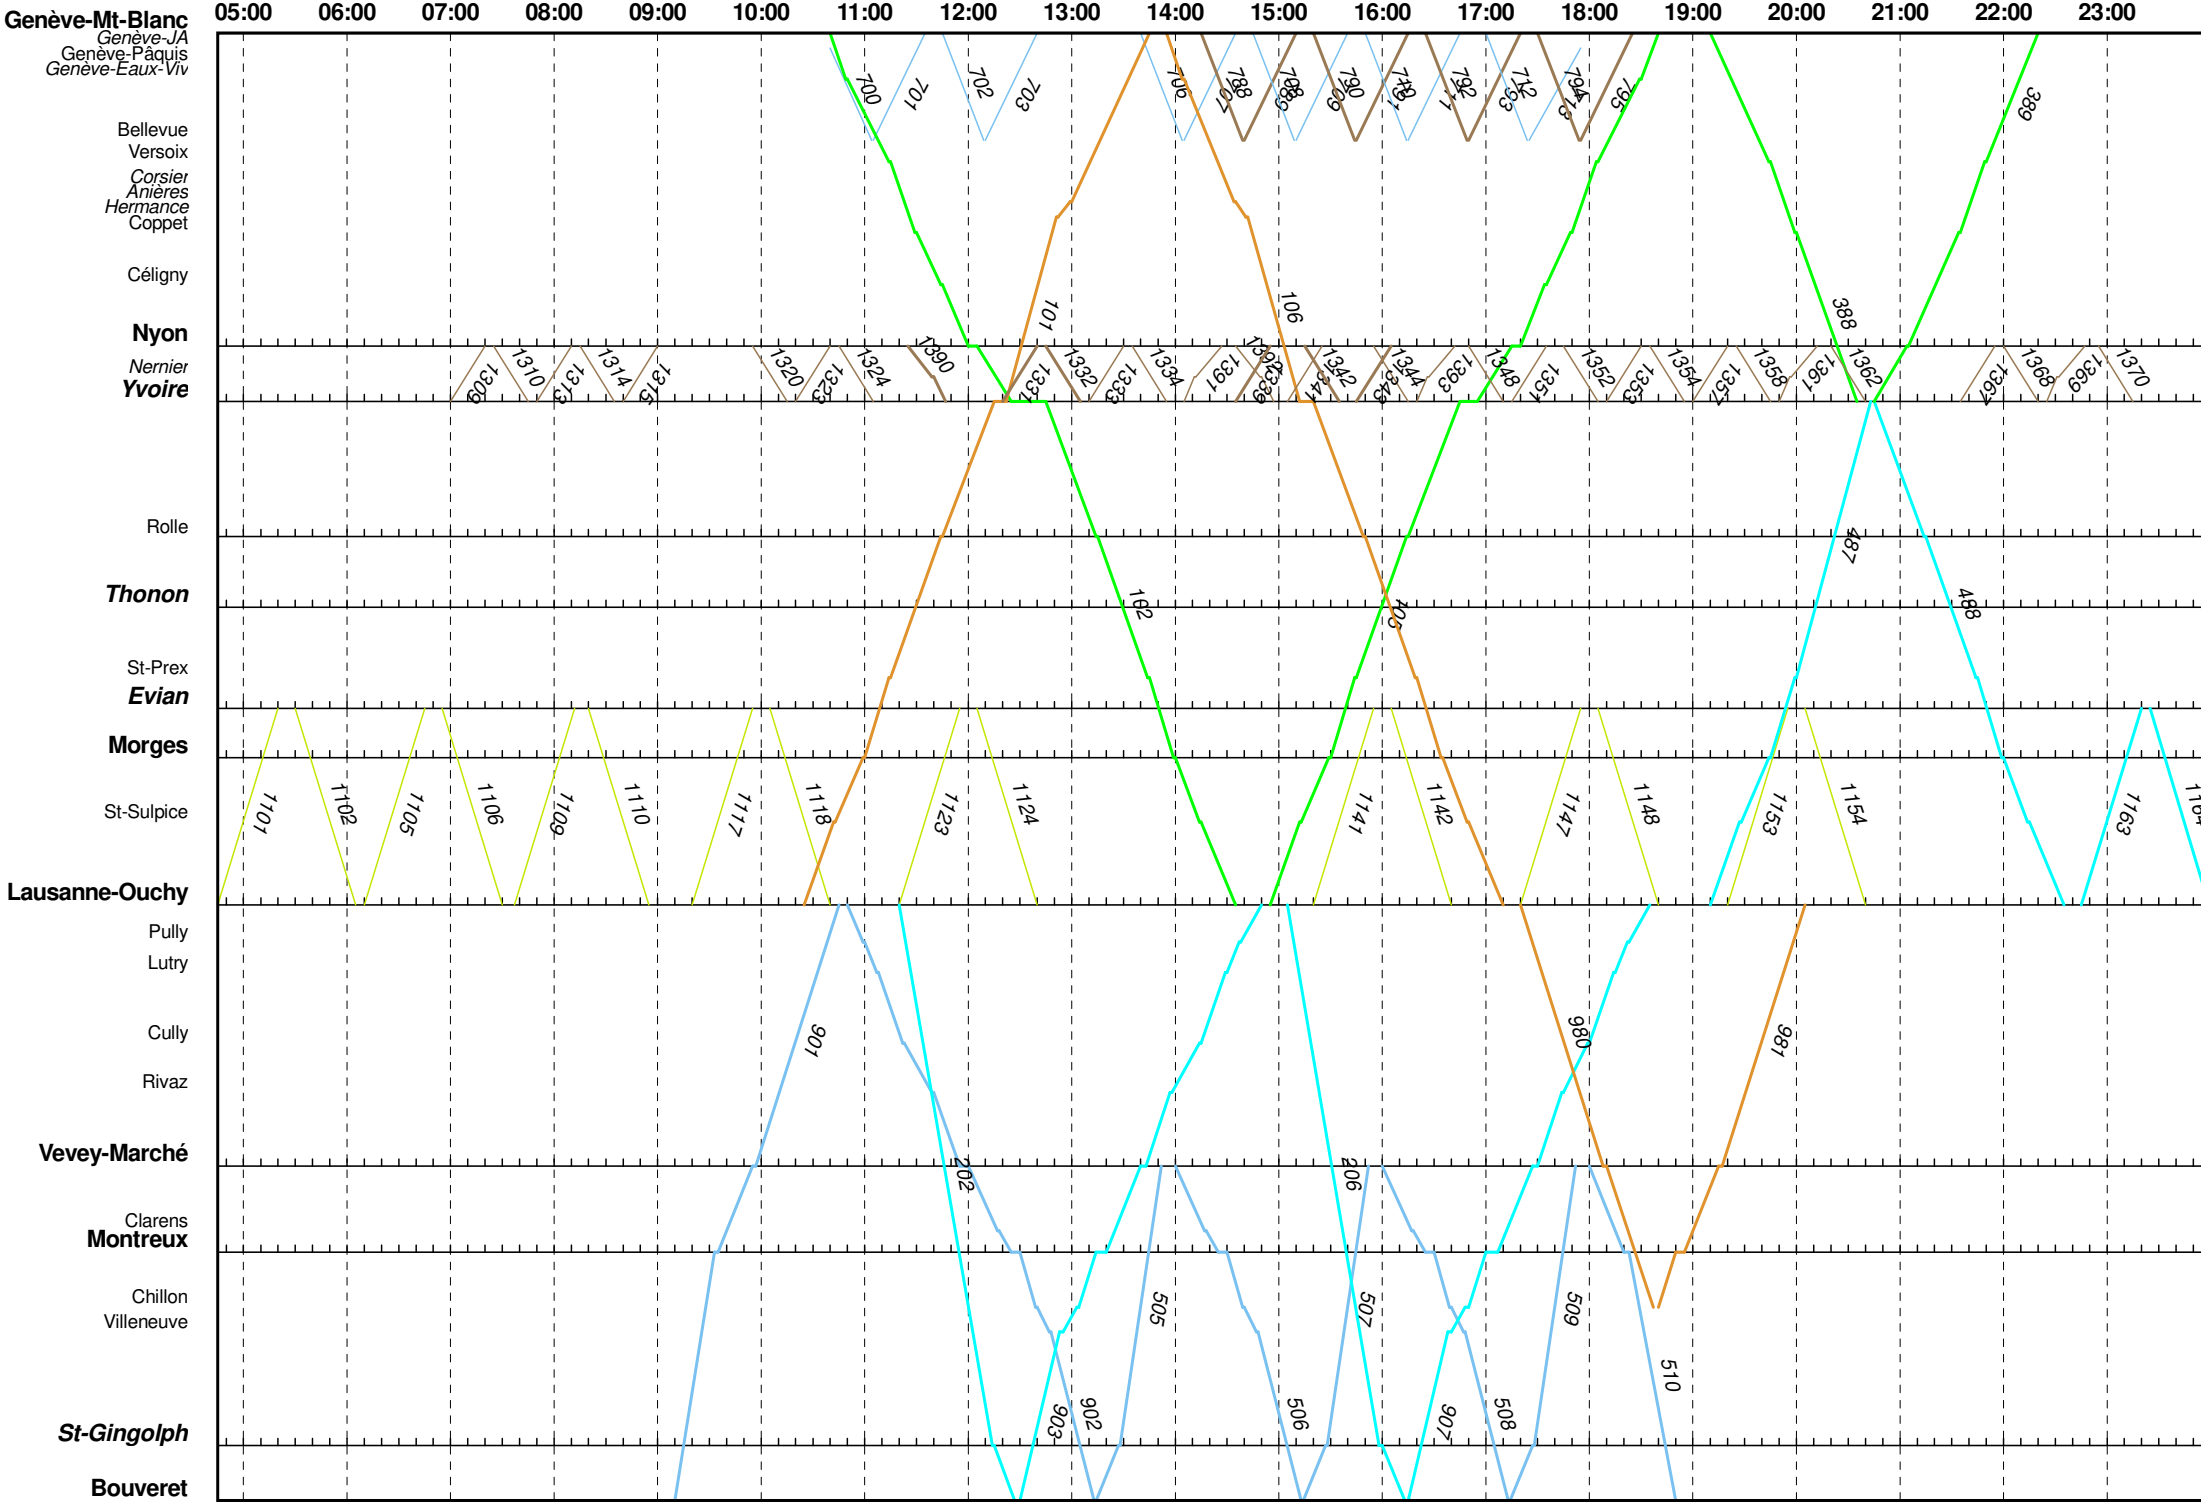

[PROJET] Horaire graphique CGN 2027-hiver-lu-ve

[PROJET] Horaire graphique CGN 2026-hiver-di

[PROJET] Horaire graphique CGN 2027-print_aut-lu-ve

[PROJET] Horaire graphique CGN 2027-print_aut-sa

[PROJET] Horaire graphique CGN 2027-print_aut-di

[PROJET] Horaire graphique CGN 2027-été-lu-ma

[PROJET] Horaire graphique CGN 2027-été-me-ve

[PROJET] Horaire graphique CGN 2027-été-sa

[PROJET] Horaire graphique CGN 2027-été-di