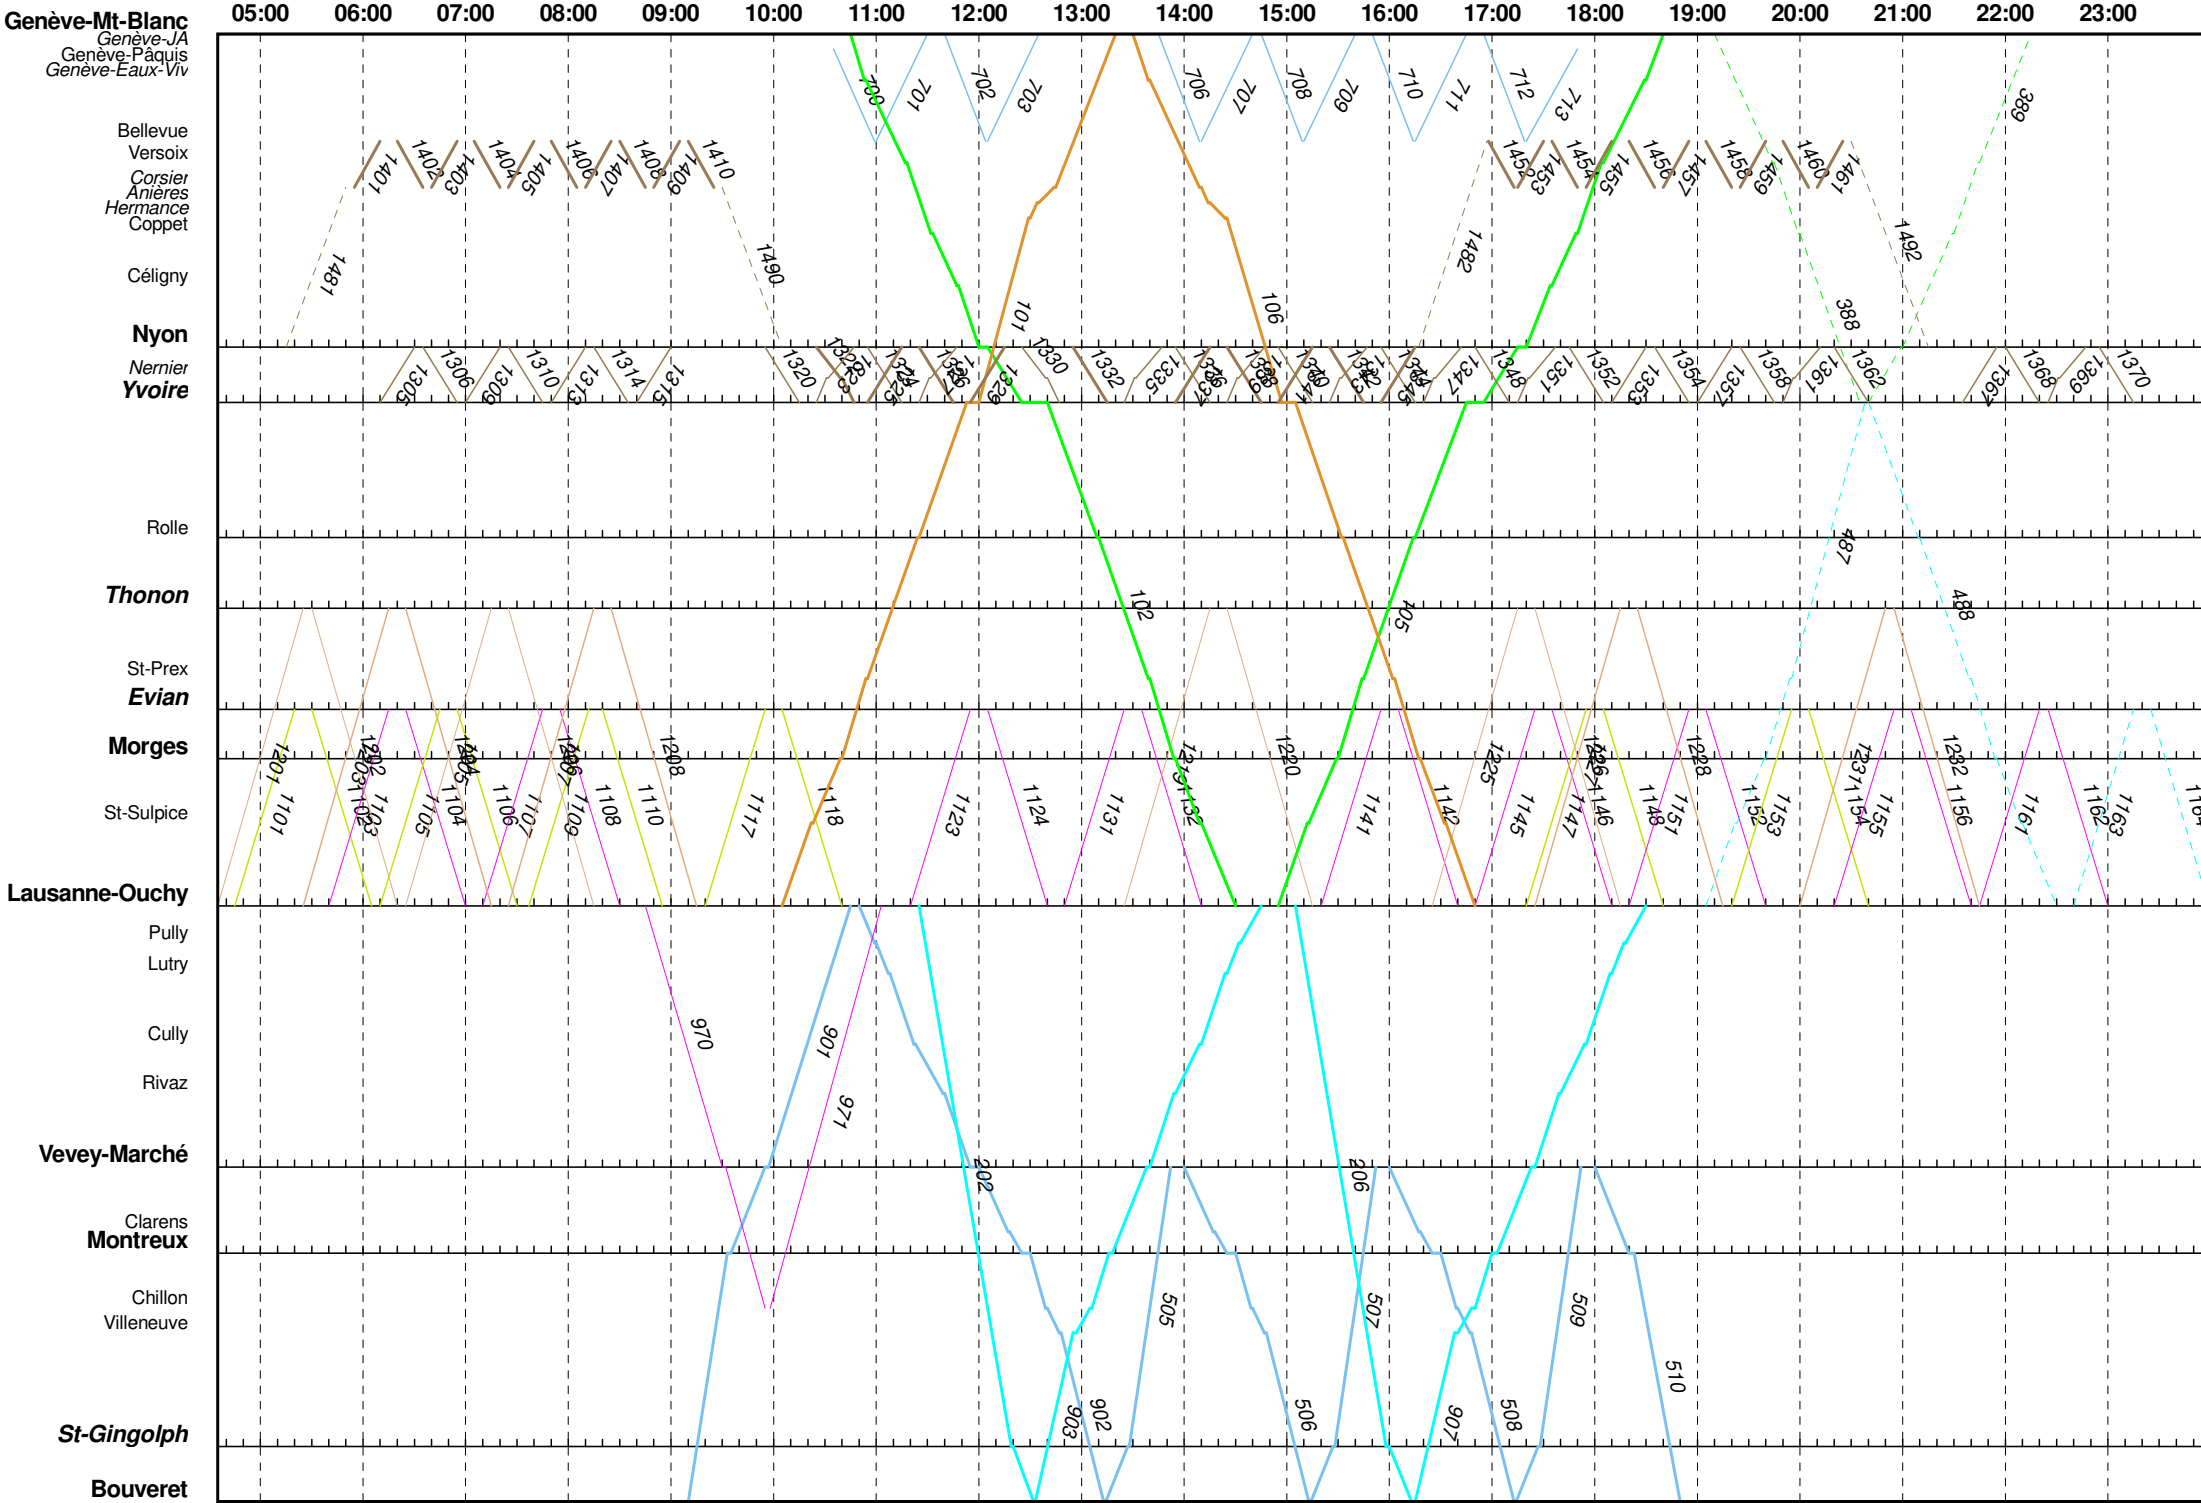

Horaire graphique CGN 2026-hiver-lu-ve

Horaire graphique CGN 2026-hiver-di (14.12.25-24.4.26 / 12.10.26-12.12.26)

Horaire graphique CGN 2026-print_aut-lu-ve (25.4-31.5 / 22.9-11.10)

Horaire graphique CGN 2026-print_aut-sa (25.4-31.5 / 22.9-11.10)

Céligny

Nyon
Nernier
Yvoire

Rolle

Thonon

St-Prex
Evian

Morges

St-Sulpice

Lausanne-Ouchy

Pully

Lutry

Cully

Rivaz

Vevey-Marché

Clarens
Montreux

Chillon
Villeneuve

St-Gingolph

Bouveret

Horaire graphique CGN 2026-été-lu-ve (1.6-21.9)

Horaire graphique CGN 2026-été-sa (1.6-21.9)

Horaire graphique CGN 2026-été-di (1.6-21.9)