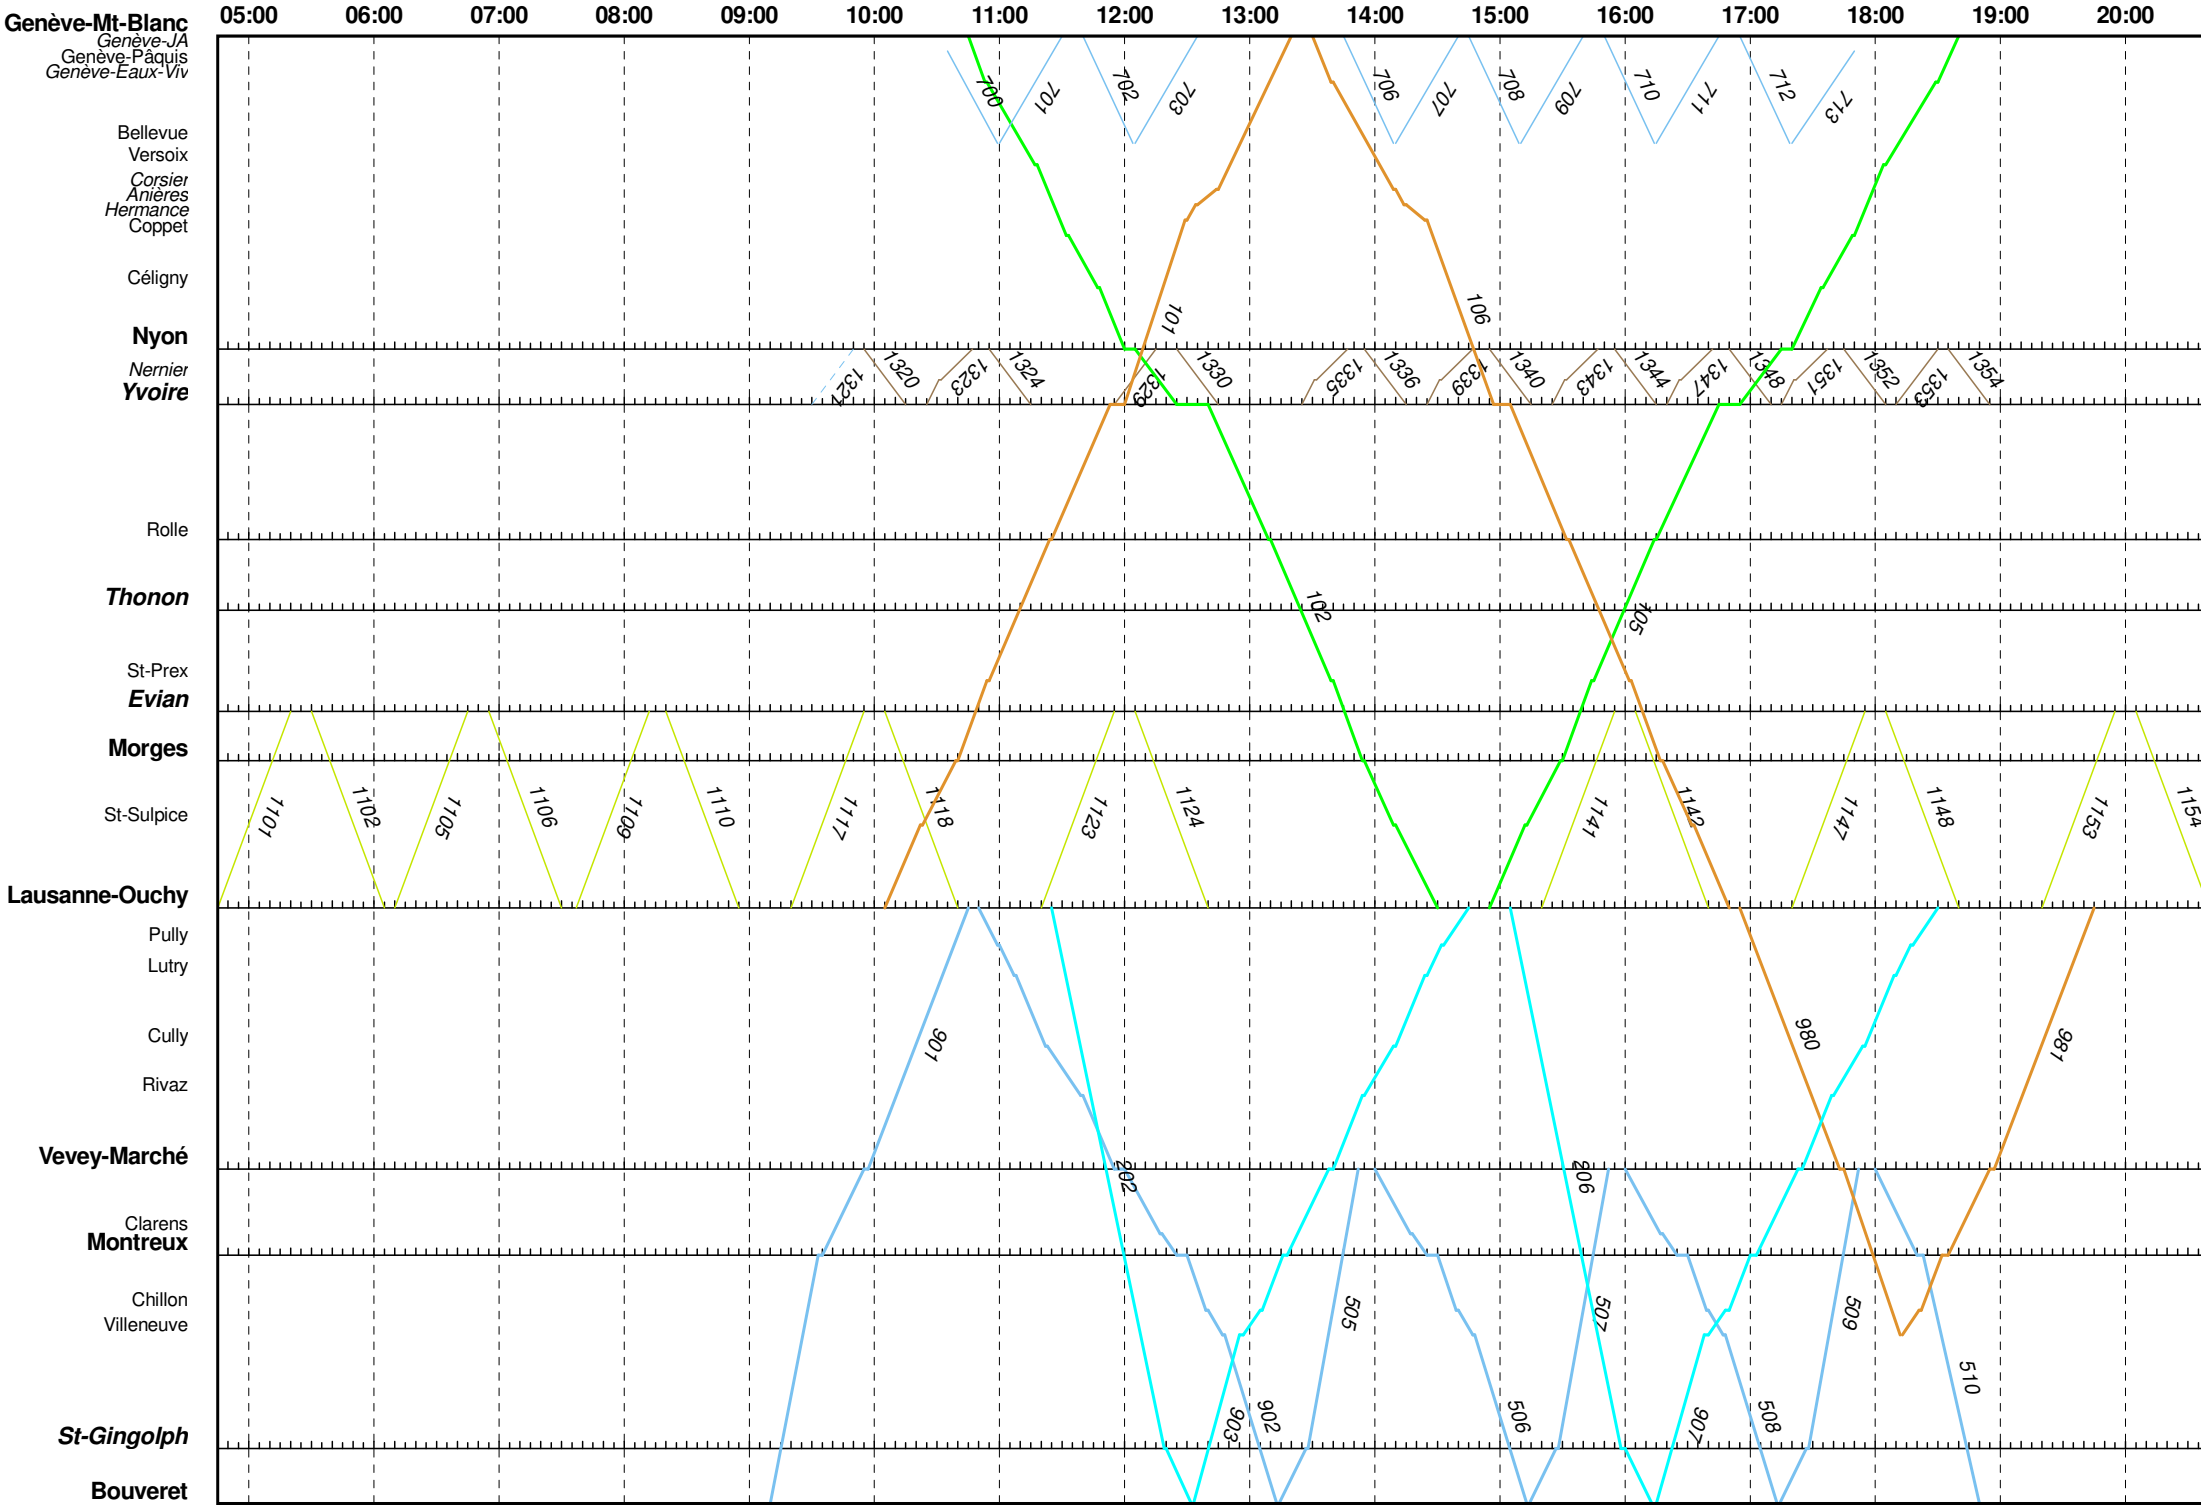

Horaire graphique CGN 2026-hiver-lu-ve

Horaire graphique CGN 2026-hiver-di (14.12.25-24.4.26 / 12.10.26-12.12.26)

Horaire graphique CGN 2026-print_aut-lu-ve (25.4-31.5 / 22.9-11.10)

Horaire graphique CGN 2026-print_aut-sa (25.4-31.5 / 22.9-11.10)

Horaire graphique CGN 2026-print_aut-di (25.4-31.5 / 22.9-11.102)

08:00 09:00 10:00 11:00 12:00 13:00 14:00 15:00 16:00 17:00 18:00 19:00 20:00

Genève-Mt-Blanc
Genève-JA
Genève-Pâquis
Genève-Eaux-Viv

Bellevue
Versoix
Corsier
Anières
Hermance
Coppet

Céligny

Nyon
Nernier
Yvoire

Rolle

Thonon

St-Prex
Evian

Morges

St-Sulpice

Lausanne-Ouchy

Bouveret

Horaire graphique CGN 2026-été-lu-ve (1.6-21.9)

Horaire graphique CGN 2026-été-sa (1.6-21.9)

Horaire graphique CGN 2026-été-di (1.6-21.9)