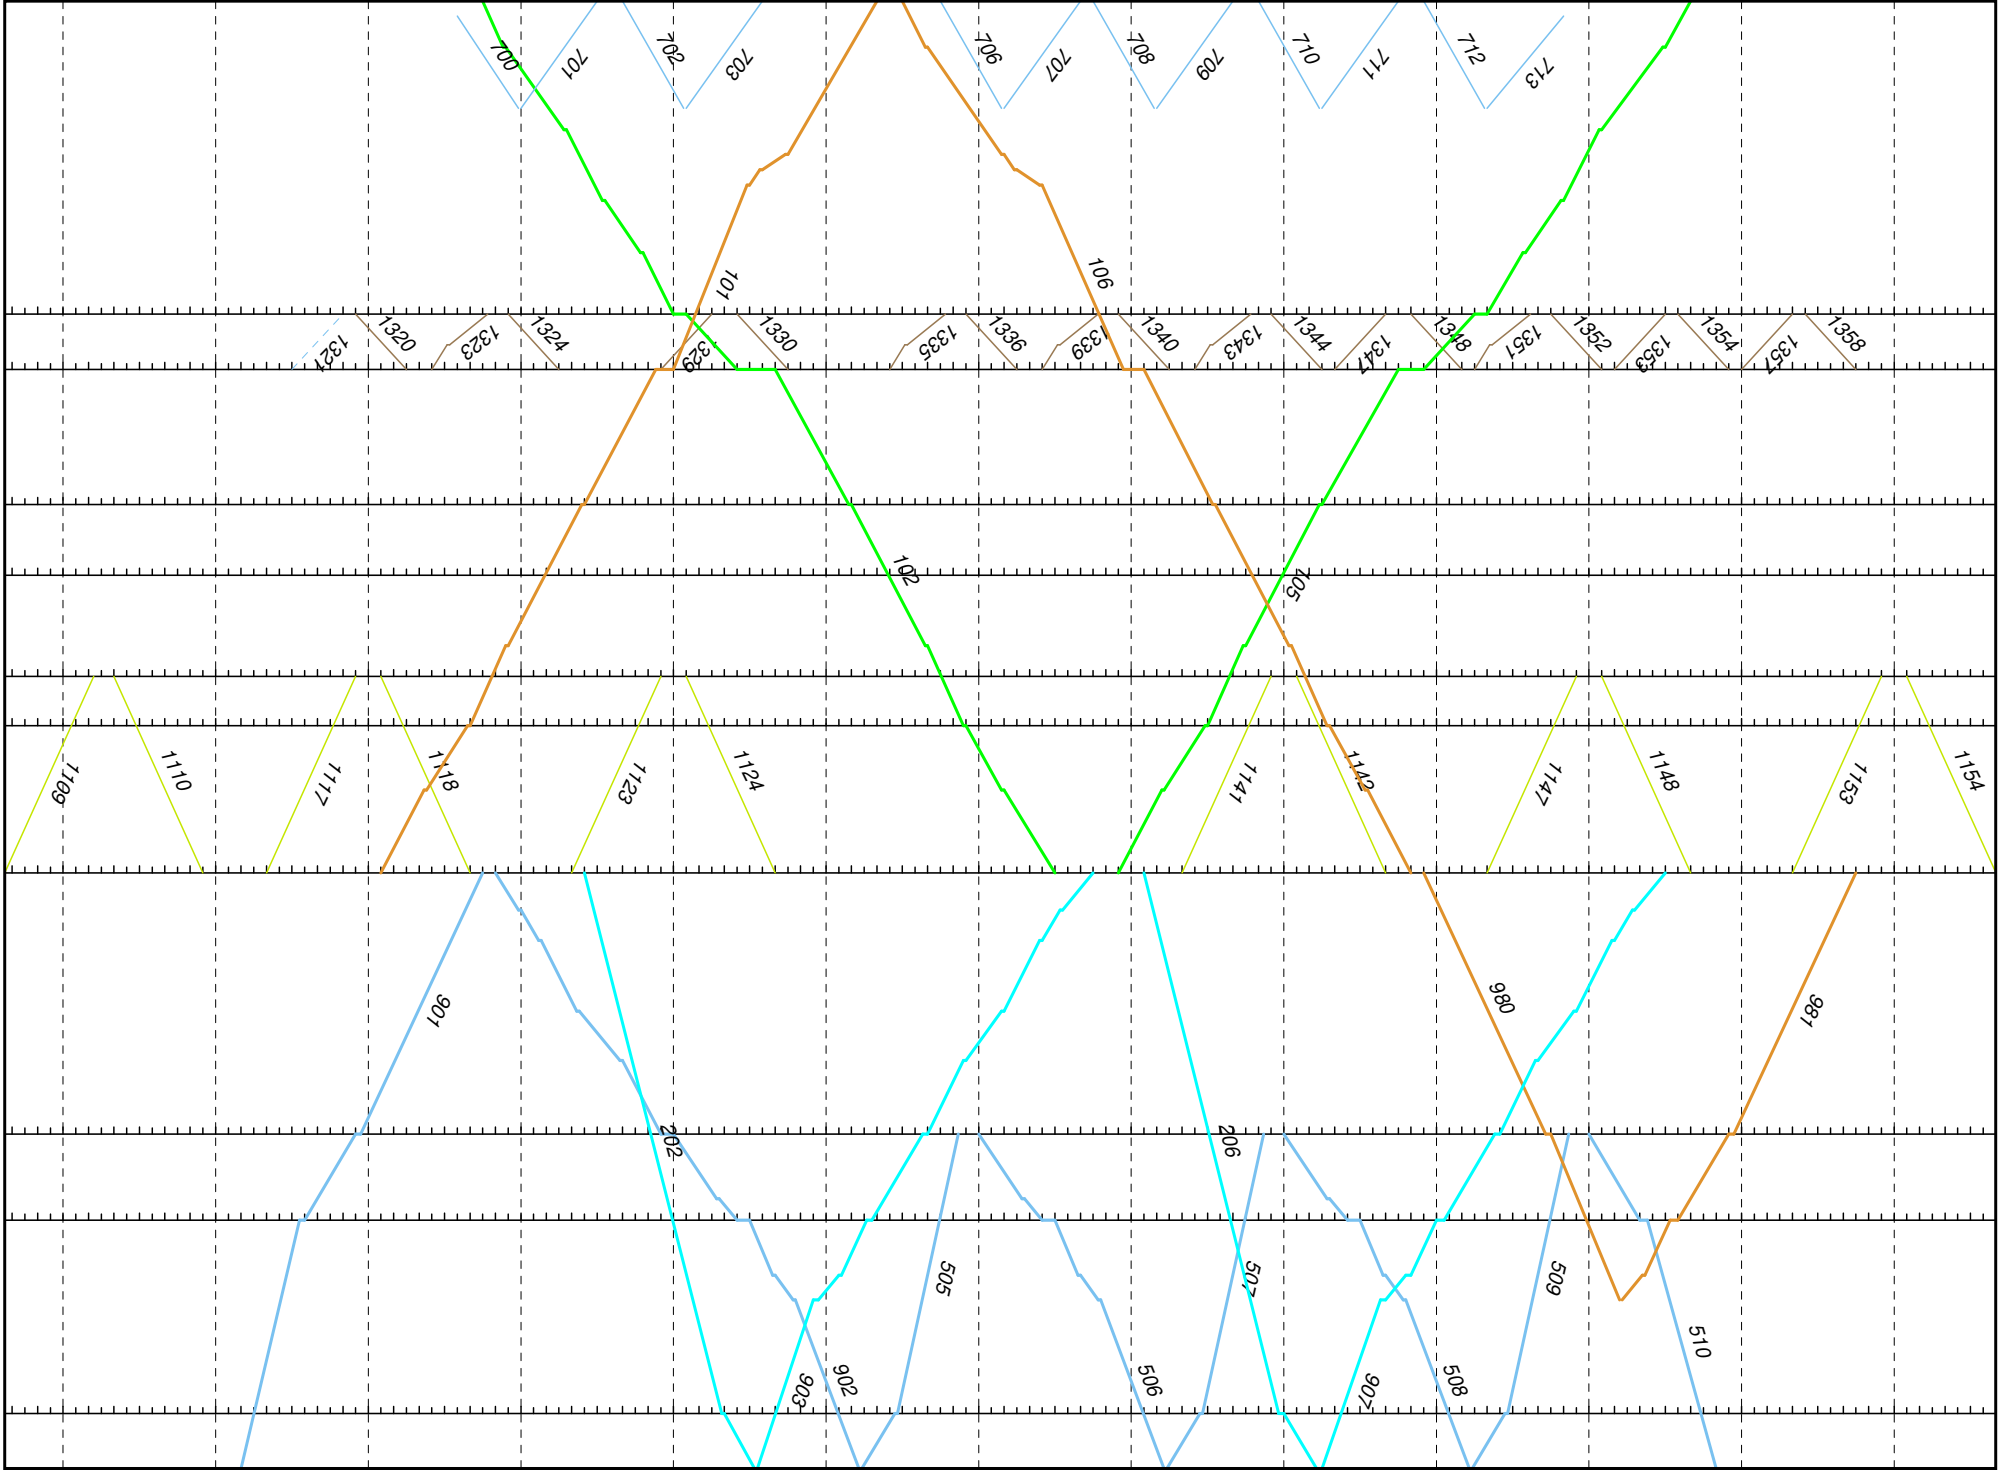

Horaire graphique CGN 2026-hiver-lu-ve

Horaire graphique CGN 2026-hiver-di (14.12.25-24.4.26 / 12.10.26-12.12.26)

Horaire graphique CGN 2026-print_aut-lu-ve (25.4-31.5 / 22.9-11.10)

Horaire graphique CGN 2026-print_aut-sa (25.4-31.5 / 22.9-11.10)

Céligny

Nyon
Nernier
Yvoire

Rolle

Thonon

St-Prex
Evian

Morges

St-Sulpice

Lausanne-Ouchy

Pully

Lutry

Cully

Rivaz

Vevey-Marché

Clarens
Montreux

Chillon
Villeneuve

St-Gingolph

Bouveret

Horaire graphique CGN 2026-été-lu-ve (1.6-21.9)

Horaire graphique CGN 2026-été-sa (1.6-21.9)

Horaire graphique CGN 2026-été-di (1.6-21.9)