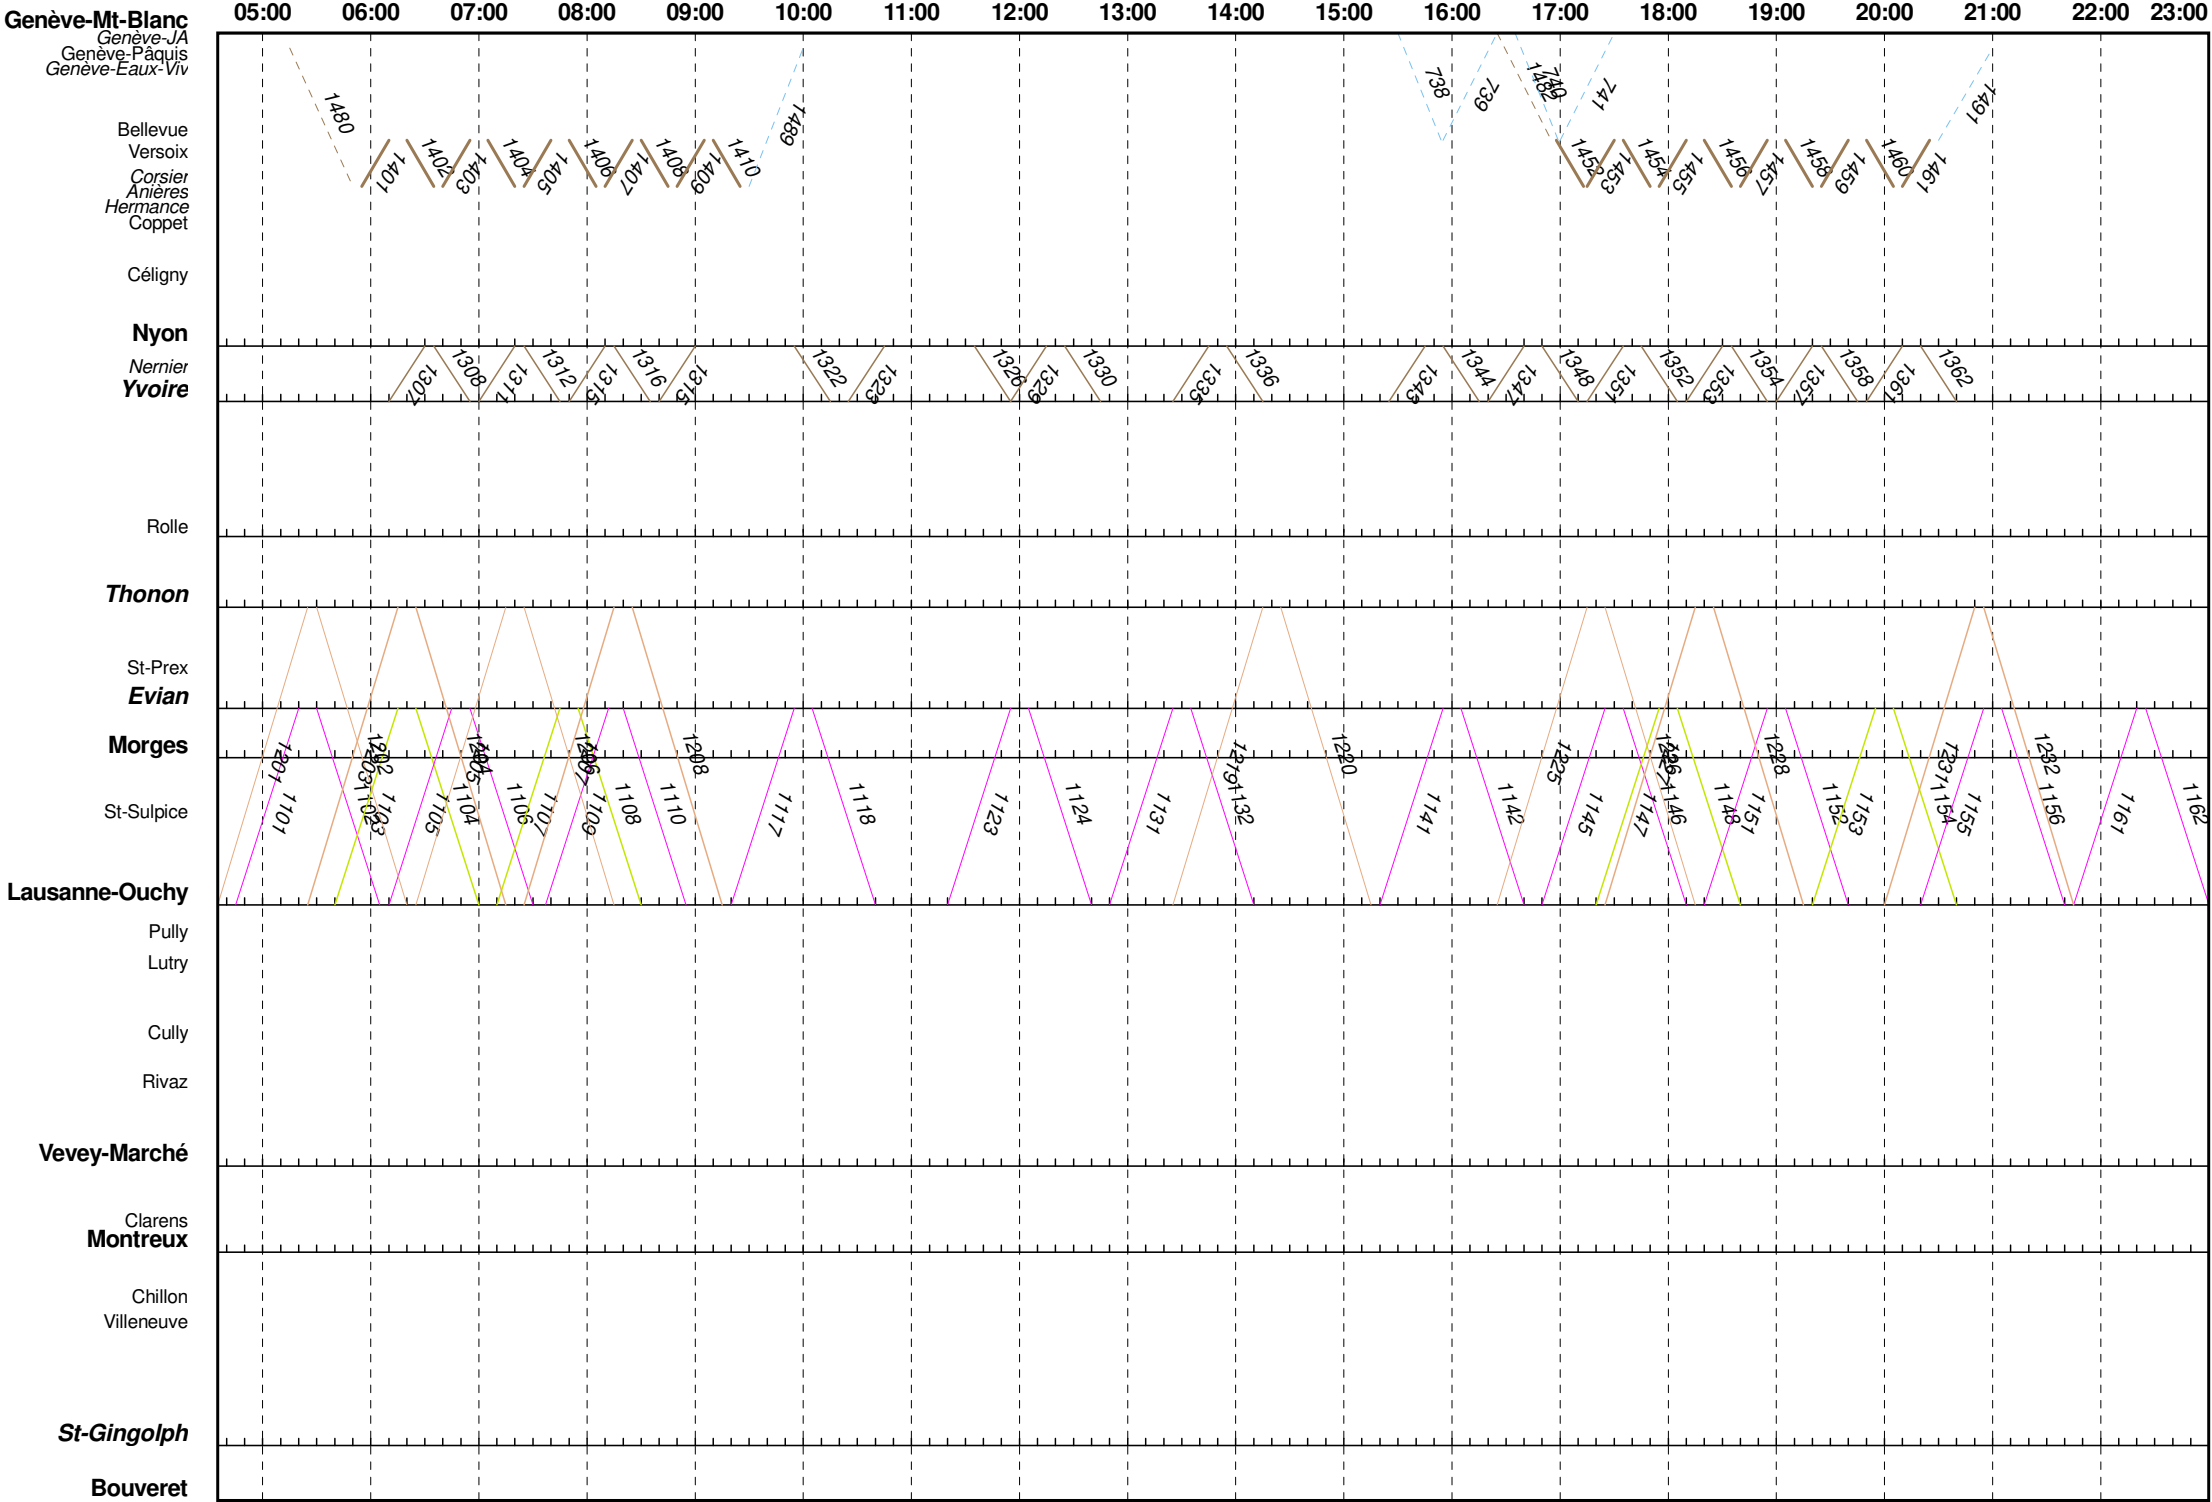

Horaire graphique CGN 2026-hiver-lu-ve

Horaire graphique CGN 2026-hiver-di (14.12.25-24.4.26 / 12.10.26-12.12.26)

Horaire graphique CGN 2026-print_aut-lu-ve (25.4-31.5 / 22.9-11.10)

Horaire graphique CGN 2026-print_aut-sa (25.4-31.5 / 22.9-11.10)

Horaire graphique CGN 2026-print_aut-di (25.4-31.5 / 22.9-11.102)

08:00 09:00 10:00 11:00 12:00 13:00 14:00 15:00 16:00 17:00 18:00 19:00 20:00

Genève-Mt-Blanc
Genève-JA
Genève-Pâquis
Genève-Eaux-Viv

Bellevue
Versoix
Corsier
Anières
Hermance
Coppet

Céligny

Nyon
Nernier
Yvoire

Rolle

Thonon

St-Prex
Evian

Morges

St-Sulpice

Lausanne-Ouchy

Bouveret

Horaire graphique CGN 2026-été-lu-ve (1.6-21.9)

Horaire graphique CGN 2026-été-sa (1.6-21.9)

Horaire graphique CGN 2026-été-di (1.6-21.9)