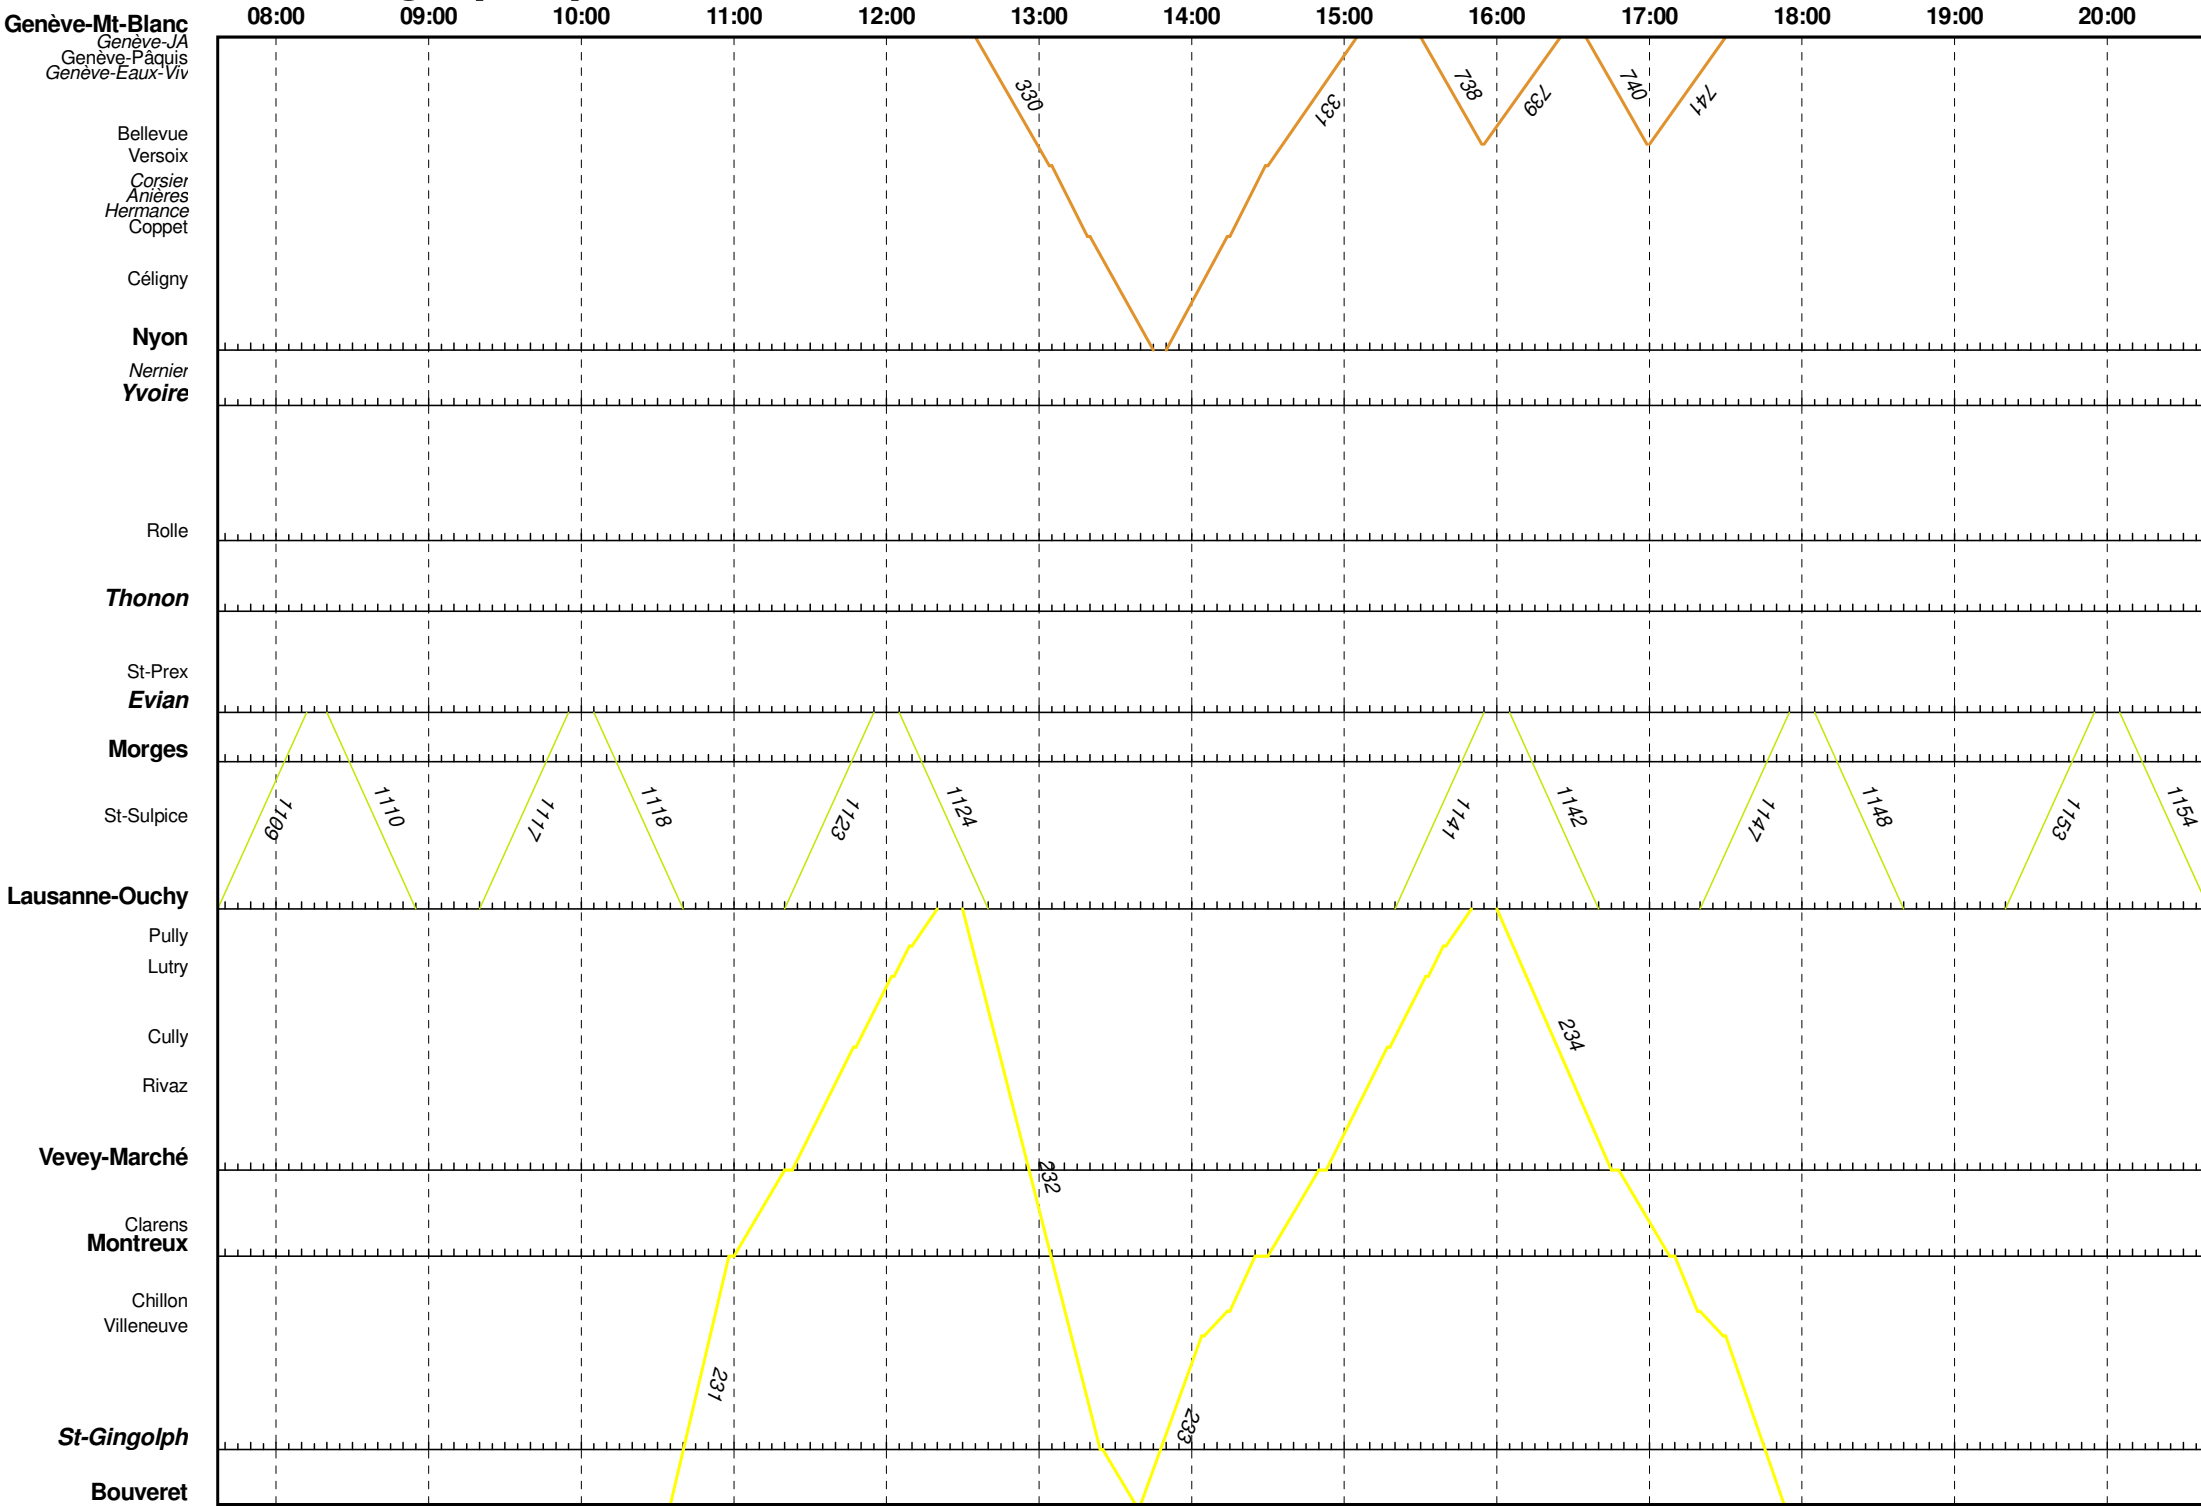

Horaire graphique CGN 2026-hiver-lu-ve

Horaire graphique CGN 2026-hiver-di (14.12.25-24.4.26 / 12.10.26-12.12.26)

Horaire graphique CGN 2026-print_aut-lu-ve (25.4-31.5 / 22.9-11.10)

Horaire graphique CGN 2026-print_aut-sa (25.4-31.5 / 22.9-11.10)

Horaire graphique CGN 2026-print_aut-di (25.4-31.5 / 22.9-11.102)

08:00 09:00 10:00 11:00 12:00 13:00 14:00 15:00 16:00 17:00 18:00 19:00 20:00

Genève-Mt-Blanc
Genève-JA
Genève-Pâquis
Genève-Eaux-Viv

Bellevue
Versoix
Corsier
Anières
Hermance
Coppet

Céligny

Nyon
Nernier
Yvoire

Rolle

Thonon

St-Prex
Evian

Morges

St-Sulpice

Lausanne-Ouchy

Bouveret

Horaire graphique CGN 2026-été-lu-ve (1.6-21.9)

Horaire graphique CGN 2026-été-sa (1.6-21.9)

Horaire graphique CGN 2026-été-di (1.6-21.9)