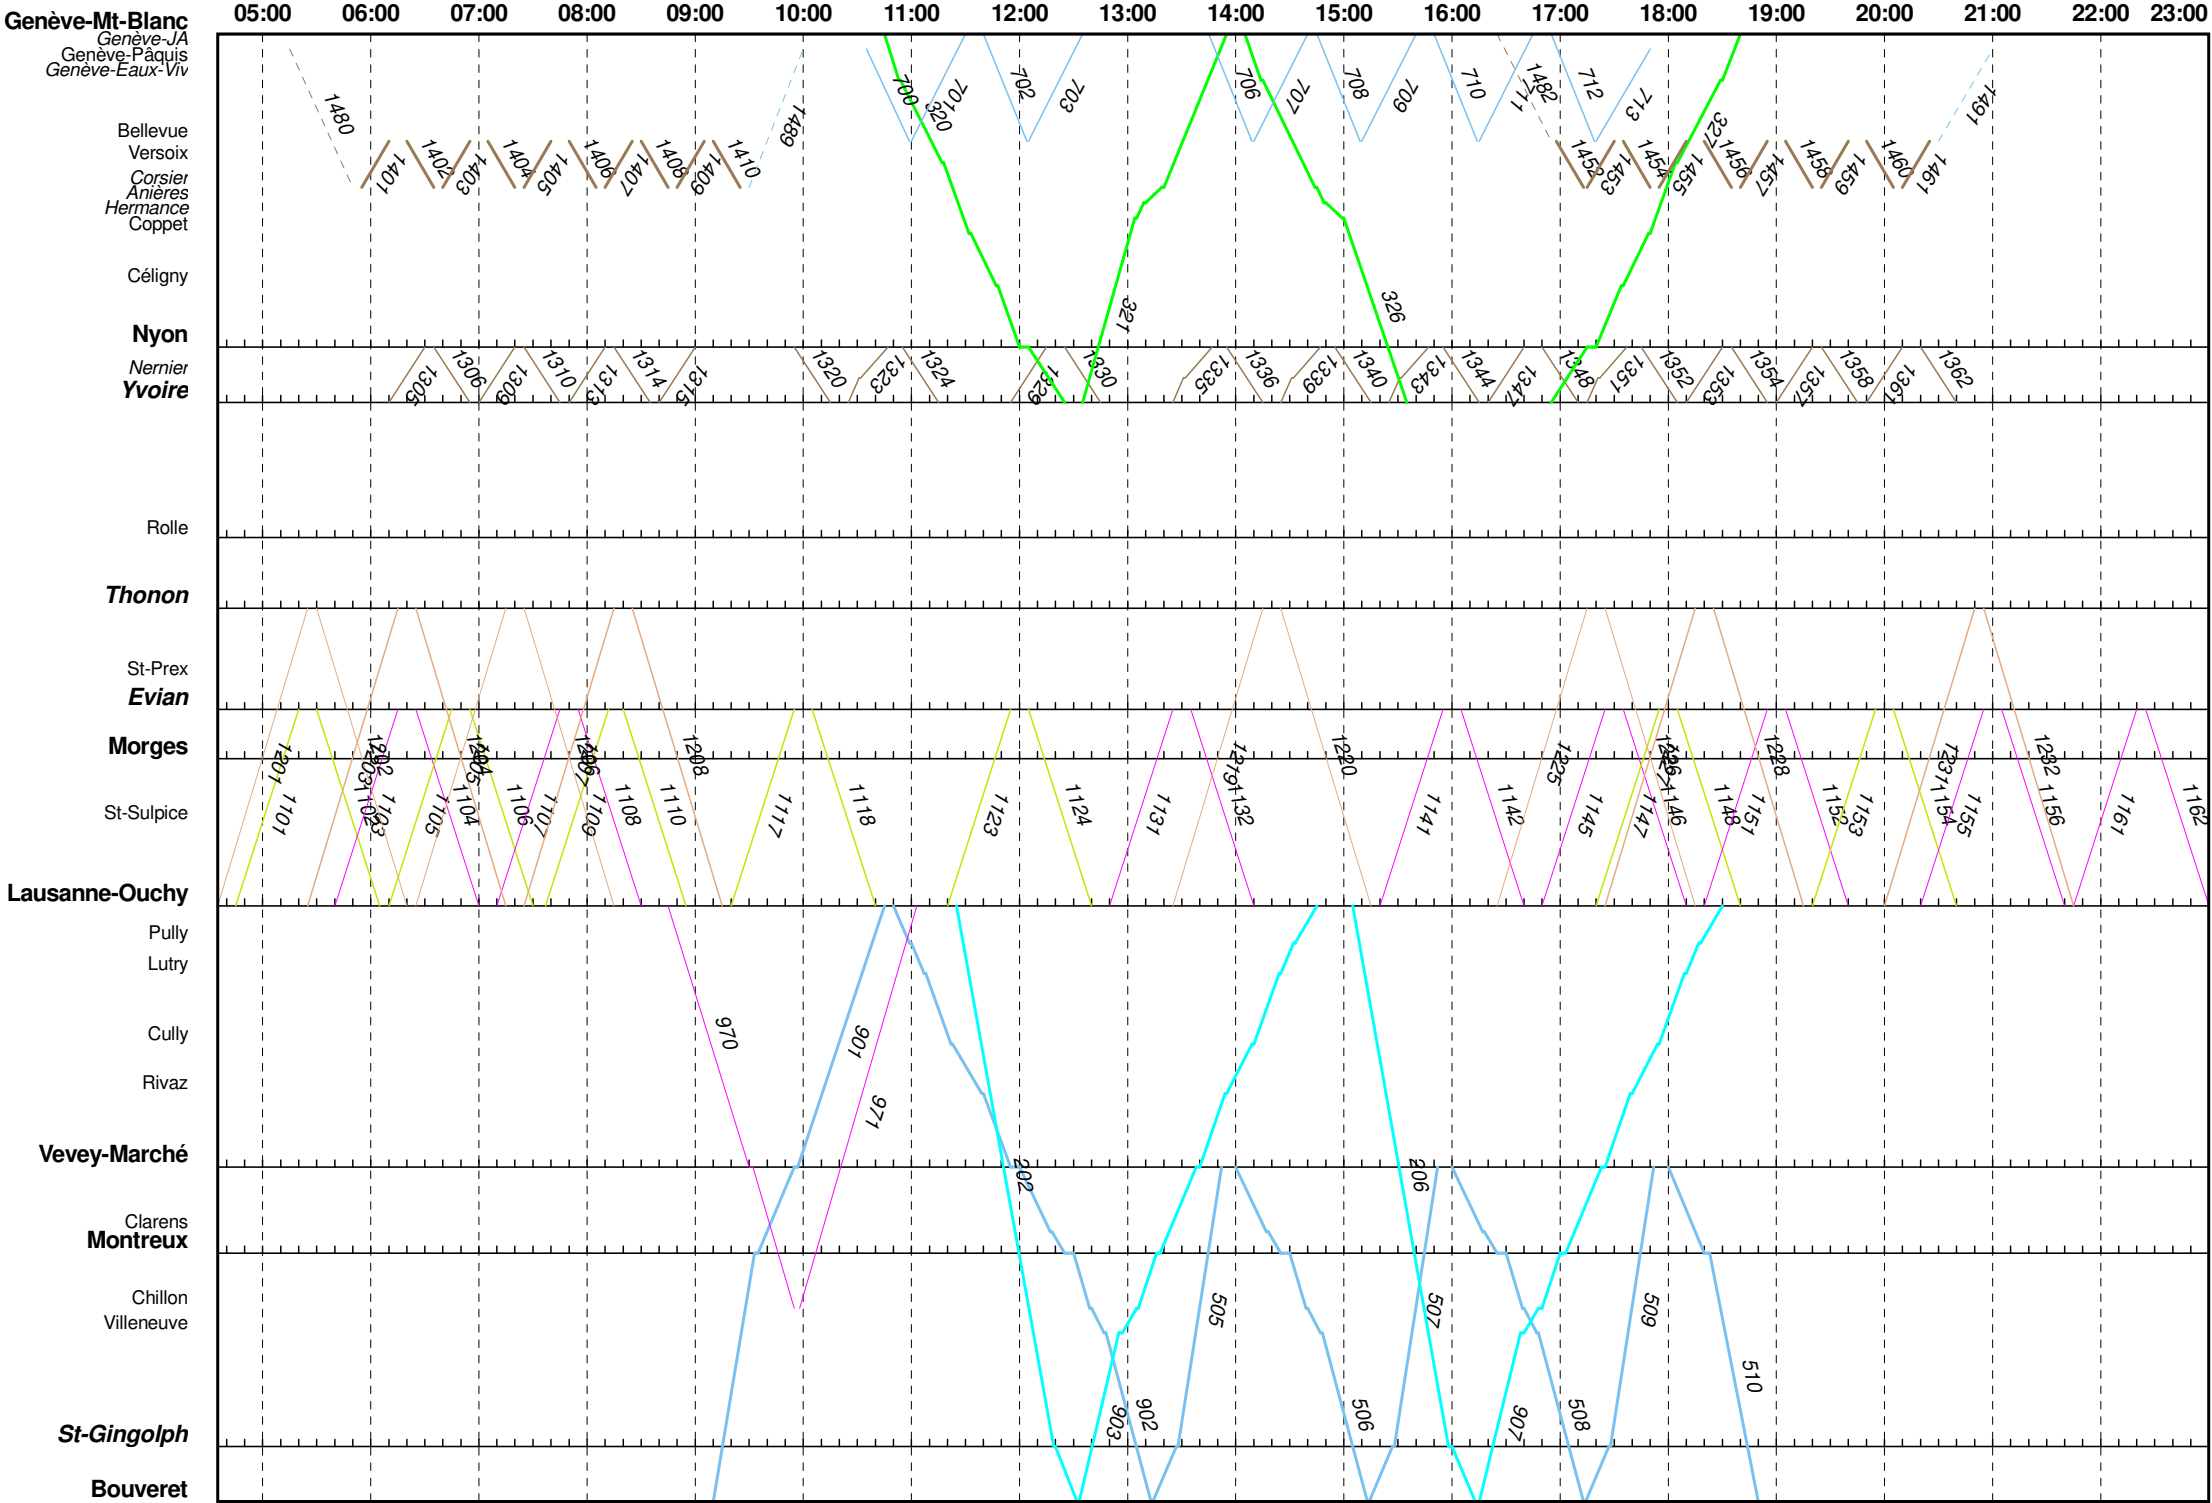

Horaire graphique CGN 2026-hiver-lu-ve

Horaire graphique CGN 2026-hiver-di (14.12.25-24.4.26 / 12.10.26-12.12.26)

Horaire graphique CGN 2026-print_aut-lu-ve (25.4-31.5 / 22.9-11.10)

Horaire graphique CGN 2026-print_aut-sa (25.4-31.5 / 22.9-11.10)

Horaire graphique CGN 2026-print_aut-di (25.4-31.5 / 22.9-11.102)

08:00 09:00 10:00 11:00 12:00 13:00 14:00 15:00 16:00 17:00 18:00 19:00 20:00

Genève-Mt-Blanc
Genève-JA
Genève-Pâquis
Genève-Eaux-Viv

Bellevue
Versoix
Corsier
Anières
Hermance
Coppet

Céligny

Nyon
Nernier
Yvoire

Rolle

Thonon

St-Prex
Evian

Morges

St-Sulpice

Lausanne-Ouchy

Bouveret

Horaire graphique CGN 2026-été-lu-ve (1.6-21.9)

Horaire graphique CGN 2026-été-sa (1.6-21.9)

Horaire graphique CGN 2026-été-di (1.6-21.9)