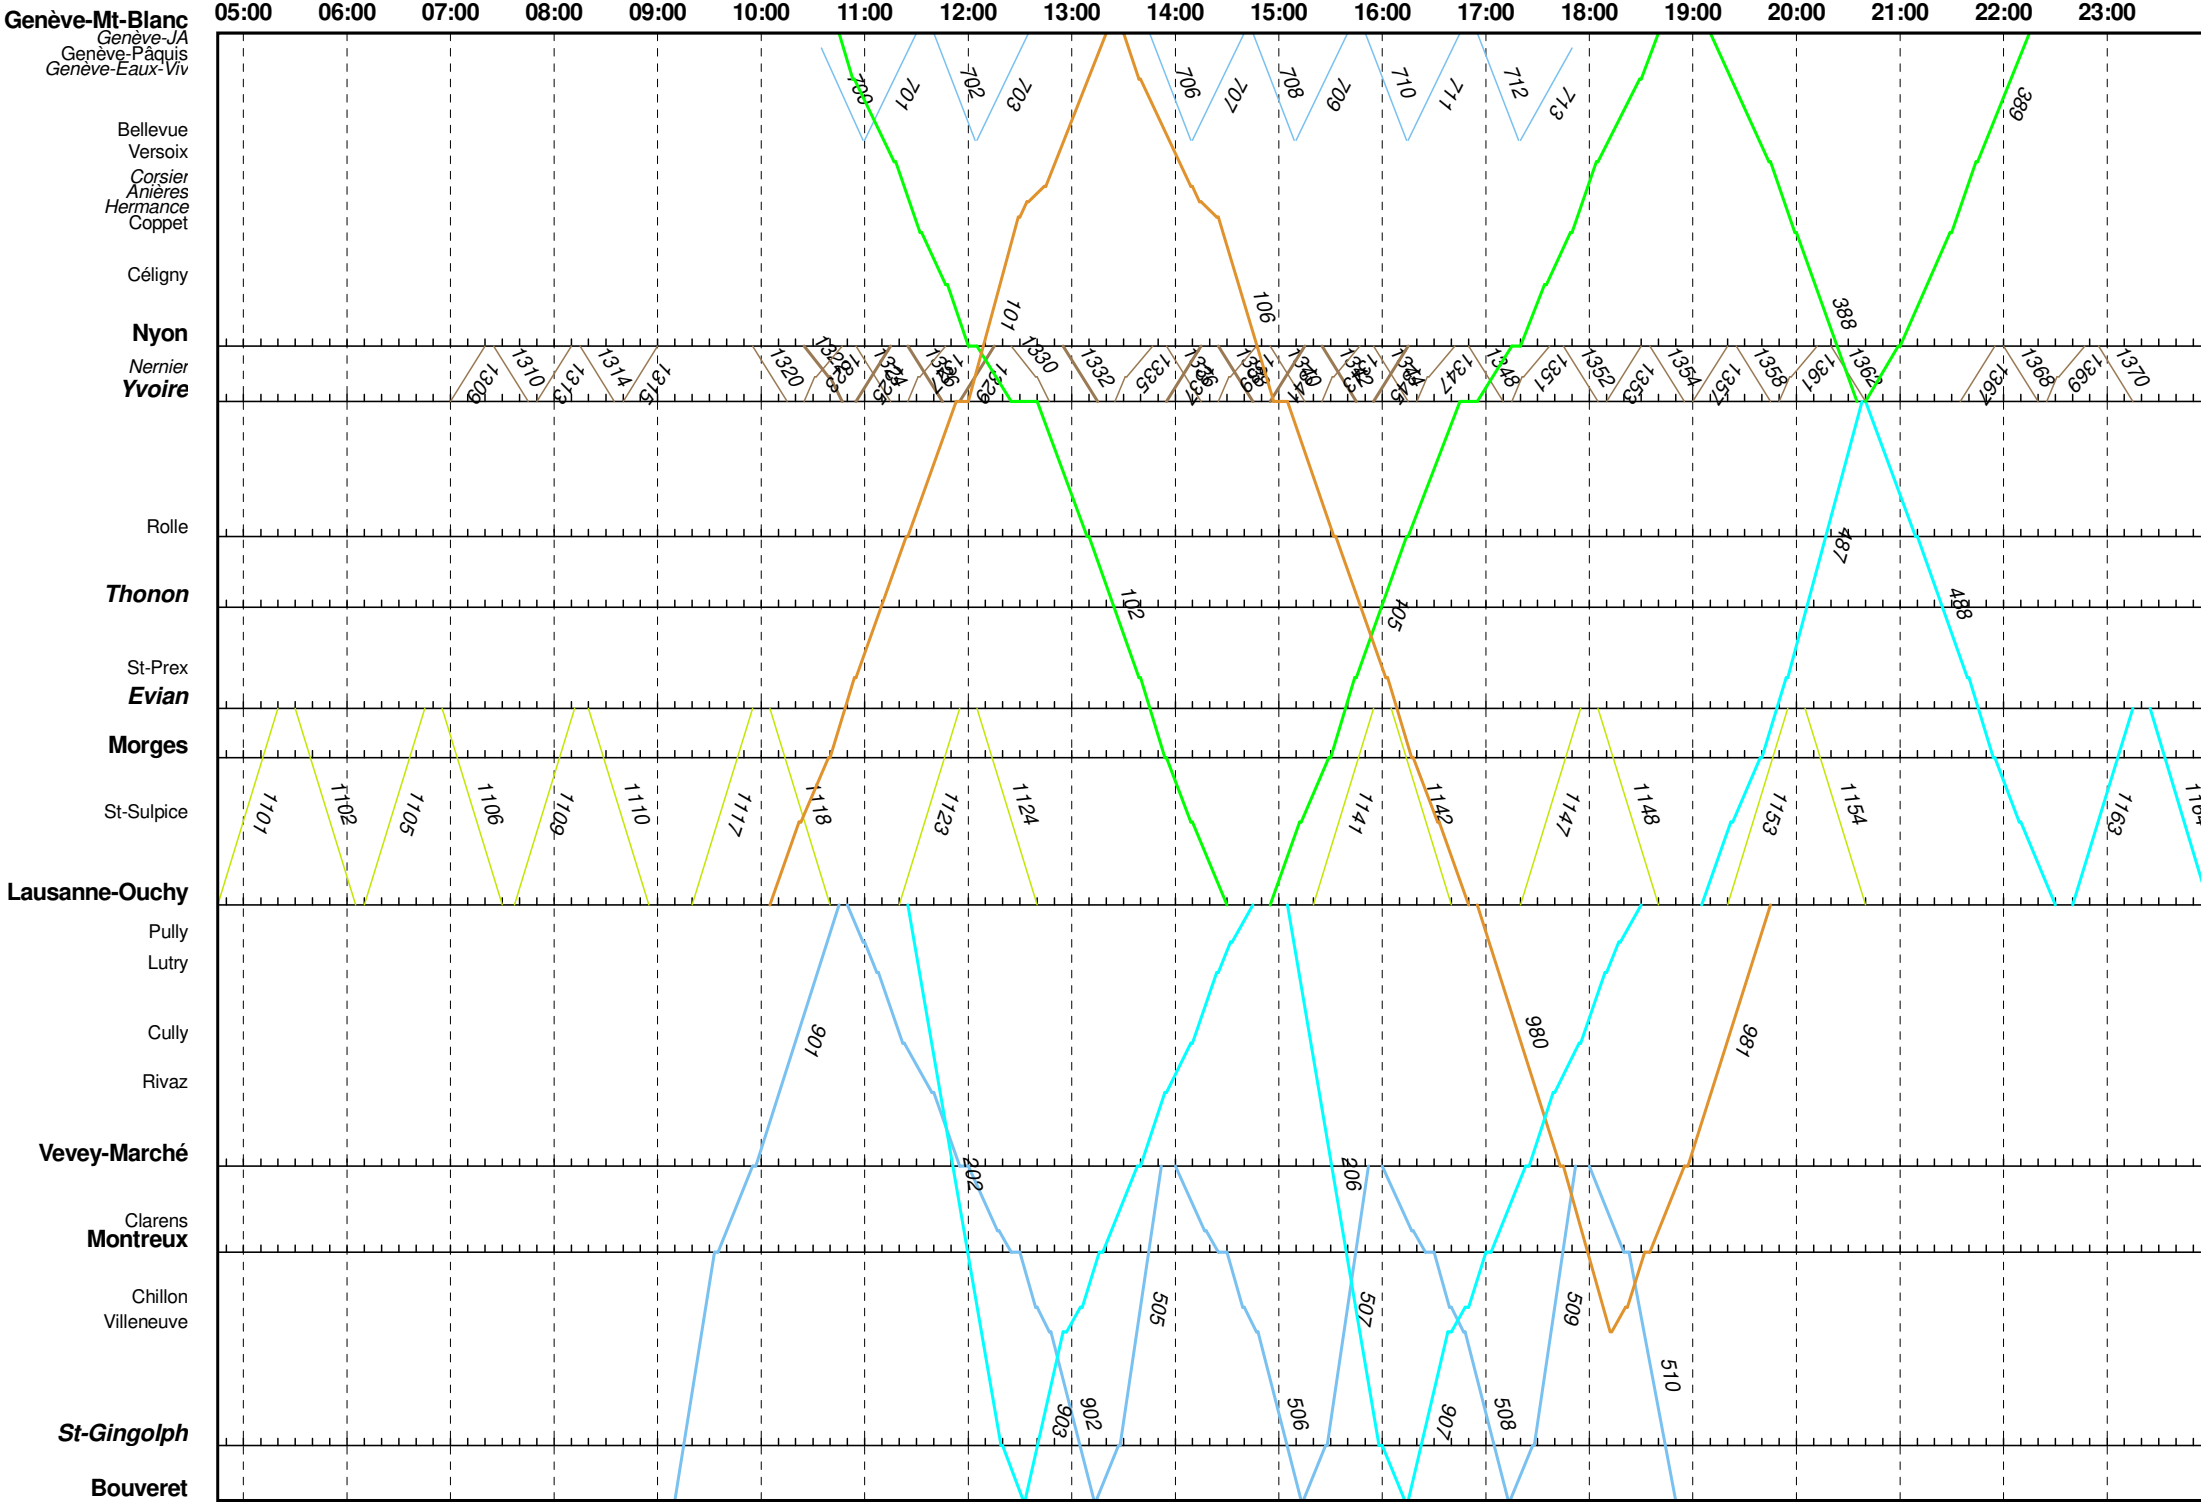

Horaire graphique CGN 2026-hiver-lu-ve

Horaire graphique CGN 2026-hiver-di (14.12.25-24.4.26 / 12.10.26-12.12.26)

Horaire graphique CGN 2026-print_aut-lu-ve (25.4-31.5 / 22.9-11.10)

Horaire graphique CGN 2026-print_aut-sa (25.4-31.5 / 22.9-11.10)

Céligny

Nyon
Nernier
Yvoire

Rolle

Thonon

St-Prex
Evian

Morges

St-Sulpice

Lausanne-Ouchy

Pully

Lutry

Cully

Rivaz

Vevey-Marché

Clarens
Montreux

Chillon
Villeneuve

St-Gingolph

Bouveret

Horaire graphique CGN 2026-été-lu-ve (1.6-21.9)

Horaire graphique CGN 2026-été-sa (1.6-21.9)

Horaire graphique CGN 2026-été-di (1.6-21.9)